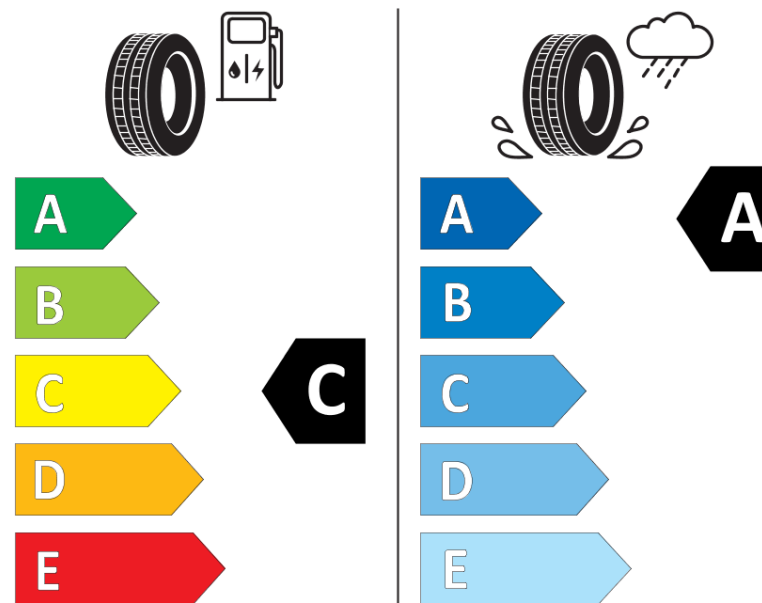

MICHELIN

003490

215/65R16C 109/107 T

C2