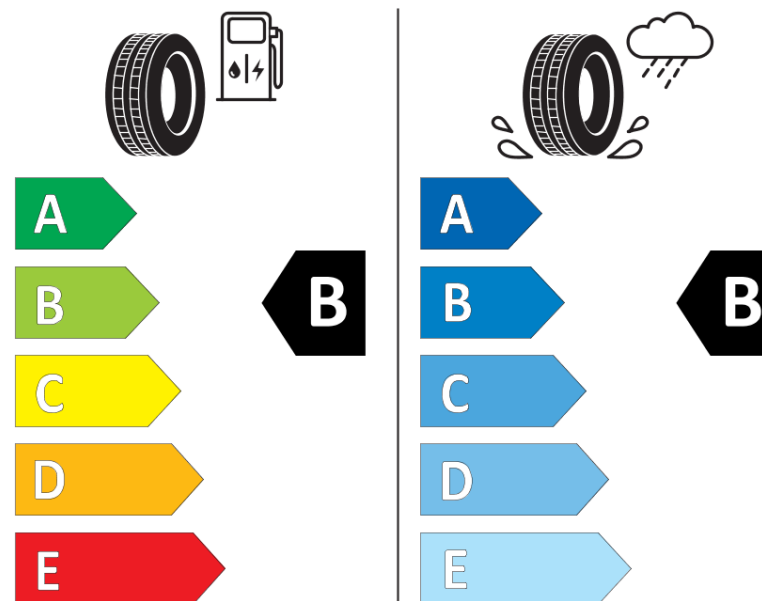

Informačný list výrobku

Nariadenie (EÚ) 2020/740

Dodávateľ alebo obchodná značka	MICHELIN
Obchodný názov alebo obchodné označenie	CROSSCLIMATE 3
Katalógové číslo	028519
Označenie rozmeru pneumatiky	255/60R18
Index nosnosti	112
Index rýchlosti	V
Trieda palivovej účinnosti	B
Trieda príľnavosti za mokra	B
Trieda vonkajšej hlučnosti	B
Hodnota vonkajšej hlučnosti	73 dB
Príľnavosť na snehu	Áno
Príľnavosť na ľade	Nie
Dátum začatia výroby	47/23
Dátum ukončenia výroby	
Zosilnené pneu s vyššou nosnosťou	XL
Doplňujúce informácie	255/60 R18 112V XL TL CROSSCLIMATE 3 MI

MICHELIN

028519

255/60 18 112 V L

C1

2020/740