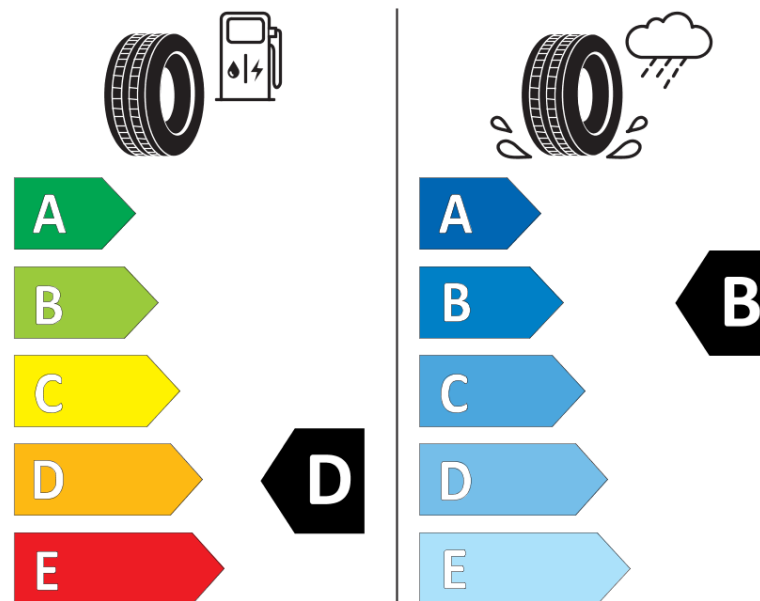

Informačný list výrobku

Nariadenie (EÚ) 2020/740

Dodávateľ alebo obchodná značka	MICHELIN
Obchodný názov alebo obchodné označenie	PILOT ALPIN 5
Identifikátor modelu	031029
Označenie rozmeru pneumatiky	225/45R18
Index nosnosti	95
Index rýchlosti	V
Trieda palivovej účinnosti	D
Trieda priľnavosti za mokra	B
Trieda vonkajšej hlučnosti	A
Hodnota vonkajšej hlučnosti	68 dB
Pneumatika na sneh	Áno
Pneumatika na ľad	Nie
Dátum začatia výroby	04/17
Dátum ukončenia výroby	
Zosilnené pneu s vyššou nosnosťou	XL
Doplňujúce informácie	225/45 R18 95V XL TL PILOT ALPIN 5 MI

ENERGY

MICHELIN

031029

225/45R18 95 V

C1

2020/740