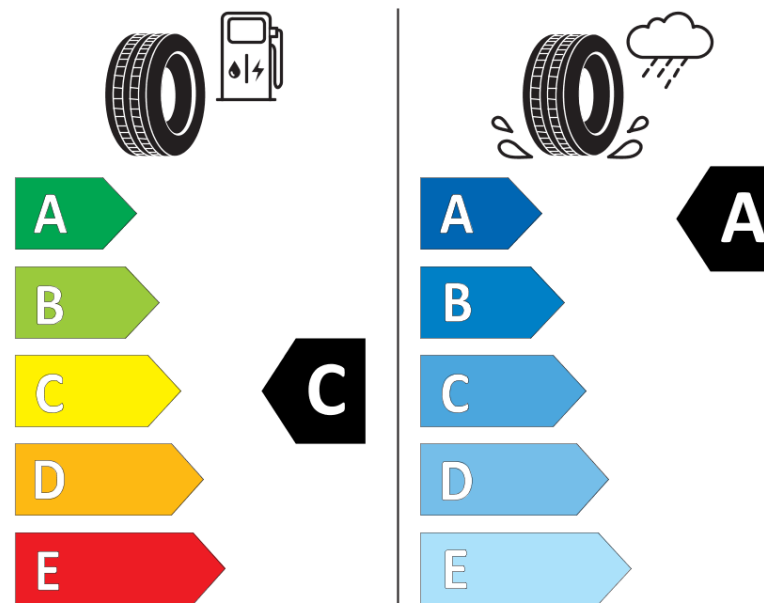

Informačný list výrobku

Nariadenie (EÚ) 2020/740

Dodávateľ alebo obchodná značka	MICHELIN
Obchodný názov alebo obchodné označenie	AGILIS CROSSCLIMATE
Katalógové číslo	031516
Označenie rozmeru pneumatiky	235/60R17C
Index nosnosti	117
Index nosnosti pri dvojmontáži	115
Index rýchlosti	R
Trieda palivovej účinnosti	C
Trieda príľnavosti za mokra	A
Trieda vonkajšej hlučnosti	B
Hodnota vonkajšej hlučnosti	73 dB
Príľnavosť na snehu	Áno
Dátum začatia výroby	12/18
Dátum ukončenia výroby	
Doplňujúce informácie	235/60 R 17C 117/115R AGILIS CROSSCLIMATE MI
Dodatočný index nosnosti (pri jednoduchej montáži)	
Dodatočný index nosnosti (pri dvojmontáži)	
Dodatočný index rýchlosti	

MICHELIN

031516

235/60R17C 117/115 R

C2

2020/740