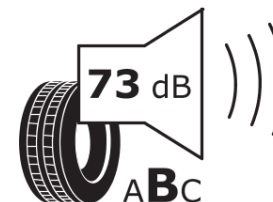

MICHELIN

031516

235/60R17C 117/115 R

C2