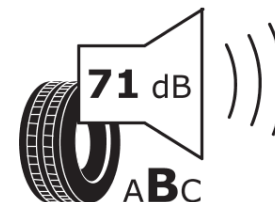

ENERG

MICHELIN

032761

265/30R21 96 W

C1