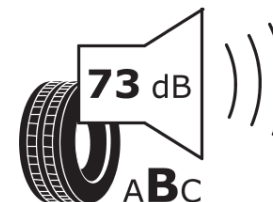

ENERG

MICHELIN

041387

225/75R16C 118/116 R

C2