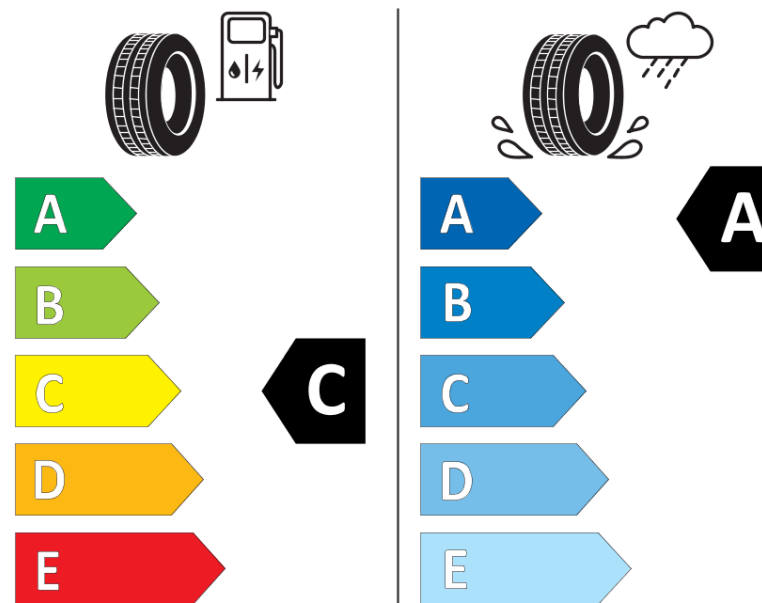

## Informačný list výrobku

Nariadenie (EÚ) 2020/740

Dodávateľ alebo obchodná značka	<b>MICHELIN</b>
Obchodný názov alebo obchodné označenie	<b>AGILIS CROSSCLIMATE</b>
Katalógové číslo	<b>041387</b>
Označenie rozmeru pneumatiky	<b>225/75R16C</b>
Index nosnosti	<b>118</b>
Index nosnosti pri dvojmontáži	<b>116</b>
Index rýchlosti	<b>R</b>
Trieda palivovej účinnosti	<b>C</b>
Trieda príľnavosti za mokra	<b>A</b>
Trieda vonkajšej hlučnosti	<b>B</b>
Hodnota vonkajšej hlučnosti	<b>73 dB</b>
Príľnavosť na snehu	<b>Áno</b>
Dátum začatia výroby	<b>44/16</b>
Dátum ukončenia výroby	
Doplňujúce informácie	<b>225/75 R16C 118/116R AGILIS CROSSCLIMATE MI</b>
Dodatočný index nosnosti (pri jednoduchej montáži)	
Dodatočný index nosnosti (pri dvojmontáži)	

# ENERG

**MICHELIN**

041387

225/75R16C 118/116 R

C2

2020/740