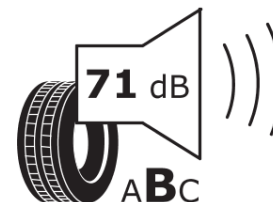

ENERG

MICHELIN

054389

215/60R17 100 H XL

C1