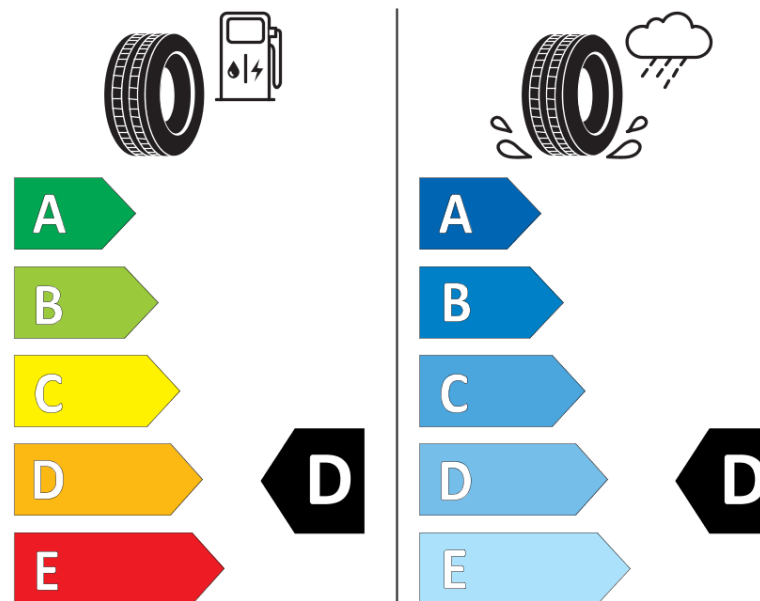

## Informačný list výrobku

Nariadenie (EÚ) 2020/740

Dodávateľ alebo obchodná značka	<b>MICHELIN</b>
Obchodný názov alebo obchodné označenie	<b>PILOT SPORT CUP 2 R CNT</b>
Identifikátor modelu	<b>055258</b>
Označenie rozmeru pneumatiky	<b>245/35ZR20</b>
Index nosnosti	<b>95</b>
Index rýchlosti	<b>(Y)</b>
Trieda palivovej účinnosti	<b>D</b>
Trieda priľnavosti za mokra	<b>D</b>
Trieda vonkajšej hlučnosti	<b>B</b>
Hodnota vonkajšej hlučnosti	<b>70 dB</b>
Pneumatika na sneh	<b>Nie</b>
Pneumatika na ľad	<b>Nie</b>
Dátum začatia výroby	<b>07/20</b>
Dátum ukončenia výroby	
Zosilnené pneu s vyššou nosnosťou	<b>XL</b>
Doplňujúce informácie	<b>245/35 ZR20 (95Y) XL PILOT SPORT CUP 2 R CONNECT MI</b>

# ENERG

**MICHELIN**

055258

245/35ZR20 (95Y) XL

C1

2020/740