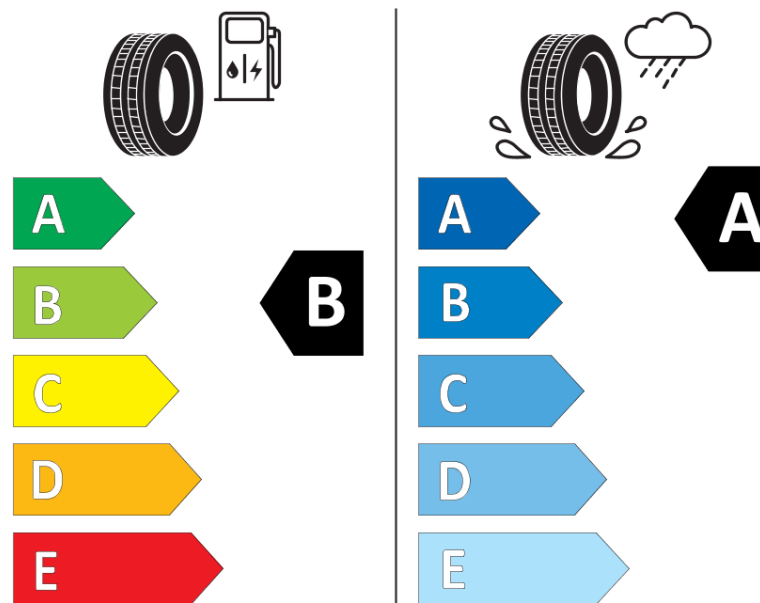

## Informačný list výrobku

Nariadenie (EÚ) 2020/740

Dodávateľ alebo obchodná značka	<b>MICHELIN</b>
Obchodný názov alebo obchodné označenie	<b>LATITUDE SPORT 3 MO</b>
Katalógové číslo	<b>064359</b>
Označenie rozmeru pneumatiky	<b>235/65R17</b>
Index nosnosti	<b>104</b>
Index rýchlosti	<b>V</b>
Trieda palivovej účinnosti	<b>B</b>
Trieda príľnavosti za mokra	<b>A</b>
Trieda vonkajšej hlučnosti	<b>B</b>
Hodnota vonkajšej hlučnosti	<b>70 dB</b>
Príľnavosť na snehu	<b>Nie</b>
Príľnavosť na ľade	<b>Nie</b>
Dátum začatia výroby	<b>37/12</b>
Dátum ukončenia výroby	
Zosilnené pneu s vyššou nosnosťou	<b>SL</b>
Doplňujúce informácie	<b>235/65 R17 104V TL LATITUDE SPORT 3 MO GRNX MI</b>

# ENERG

**MICHELIN**

064359

235/65R17 104 V

C1

2020/740