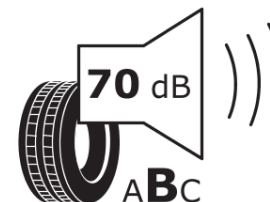

## Informačný list výrobku

Nariadenie (EÚ) 2020/740

Dodávateľ alebo obchodná značka	<b>MICHELIN</b>
Obchodný názov alebo obchodné označenie	<b>LATITUDE SPORT 3 MO</b>
Katalógové číslo	<b>064359</b>
Označenie rozmeru pneumatiky	<b>235/65R17</b>
Index nosnosti	<b>104</b>
Index rýchlosti	<b>V</b>
Trieda palivovej účinnosti	<b>B</b>
Trieda príľnavosti za mokra	<b>A</b>
Trieda vonkajšej hlučnosti	<b>B</b>
Hodnota vonkajšej hlučnosti	<b>70 dB</b>
Príľnavosť na snehu	<b>Nie</b>
Príľnavosť na ľade	<b>Nie</b>
Dátum začatia výroby	<b>37/12</b>
Dátum ukončenia výroby	
Zosilnené pneu s vyššou nosnosťou	<b>SL</b>
Doplňujúce informácie	<b>235/65 R17 104V TL LATITUDE SPORT 3 MO GRNX MI</b>

# ENERG

**MICHELIN**

064359

235/65R17 104 V

C1

2020/740