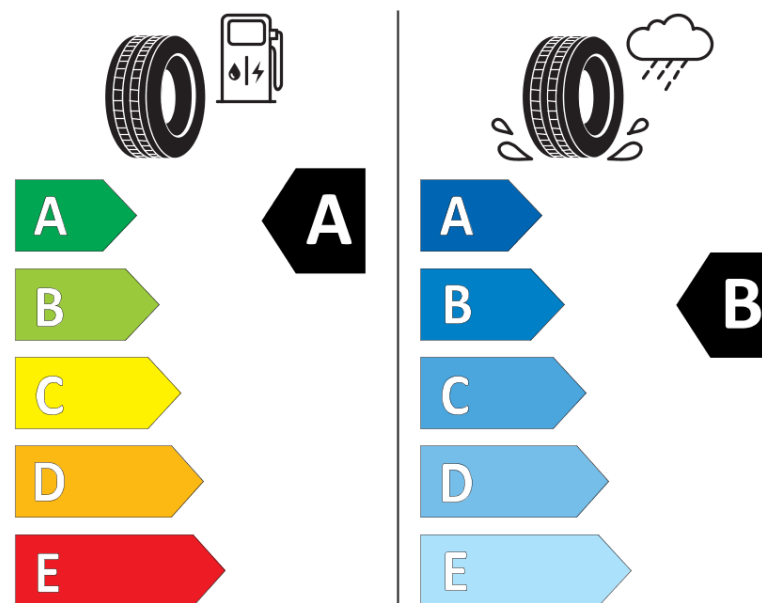

Informačný list výrobku

Nariadenie (EÚ) 2020/740

Dodávateľ alebo obchodná značka	MICHELIN
Obchodný názov alebo obchodné označenie	E PRIMACY
Katalógové číslo	069514
Označenie rozmeru pneumatiky	195/55R16
Index nosnosti	91
Index rýchlosti	T
Trieda palivovej účinnosti	A
Trieda príľnavosti za mokra	B
Trieda vonkajšej hlučnosti	A
Hodnota vonkajšej hlučnosti	69 dB
Príľnavosť na snehu	Nie
Príľnavosť na ľade	Nie
Dátum začatia výroby	04/20
Dátum ukončenia výroby	
Zosilnené pneu s vyššou nosnosťou	XL
Doplňujúce informácie	195/55 R16 91T XL TL E PRIMACY MI

ENERG

MICHELIN

069514

195/55R16 91 T

C1

2020/740