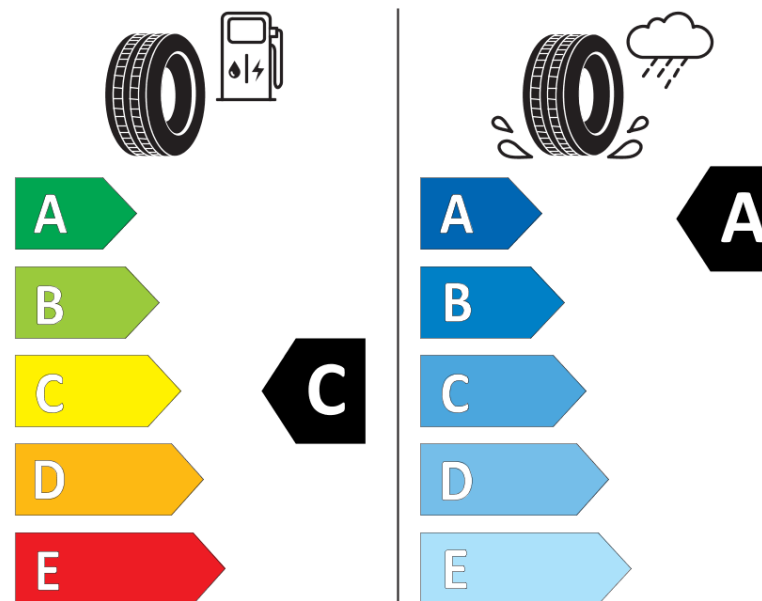

Informačný list výrobku

Nariadenie (EÚ) 2020/740

Dodávateľ alebo obchodná značka	MICHELIN
Obchodný názov alebo obchodné označenie	CROSSCLIMATE 3 SPORT
Katalógové číslo	071599
Označenie rozmeru pneumatiky	265/30R20
Index nosnosti	94
Index rýchlosti	Y
Trieda palivovej účinnosti	C
Trieda príľnavosti za mokra	A
Trieda vonkajšej hlučnosti	B
Hodnota vonkajšej hlučnosti	72 dB
Príľnavosť na snehu	Áno
Príľnavosť na ľade	Nie
Dátum začatia výroby	47/23
Dátum ukončenia výroby	
Zosilnené pneu s vyššou nosnosťou	XL
Doplňujúce informácie	265/30 R20 94Y XL TL CROSSCLIMATE 3 SPORT MI

ENERG

MICHELIN

071599

265/30R20 94 Y XL

C1