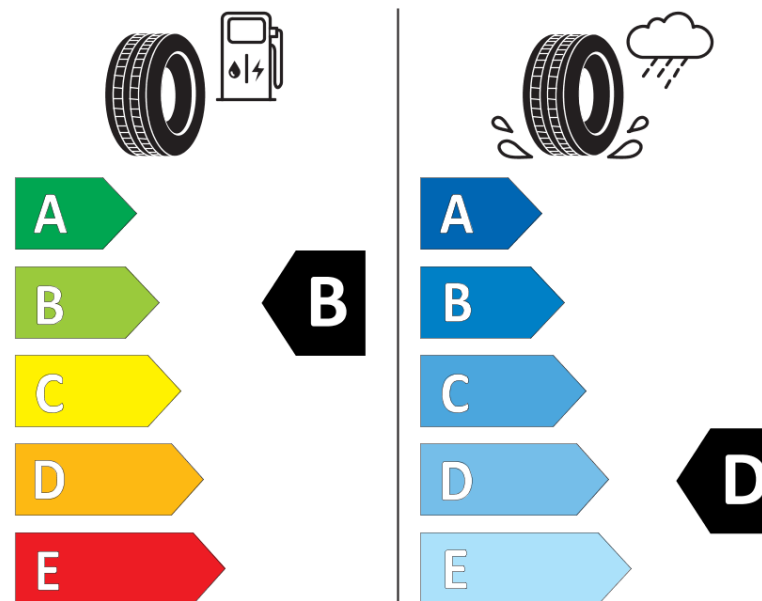

Informačný list výrobku

Nariadenie (EÚ) 2020/740

Dodávateľ alebo obchodná značka	MICHELIN
Obchodný názov alebo obchodné označenie	PILOT ALPIN 5 SUV
Katalógové číslo	072110
Označenie rozmeru pneumatiky	325/35R22
Index nosnosti	114
Index rýchlosti	W
Trieda palivovej účinnosti	B
Trieda príľnavosti za mokra	D
Trieda vonkajšej hlučnosti	A
Hodnota vonkajšej hlučnosti	72 dB
Príľnavosť na snehu	Áno
Príľnavosť na ľade	Nie
Dátum začatia výroby	05/21
Dátum ukončenia výroby	
Zosilnené pneu s vyššou nosnosťou	XL
Doplňujúce informácie	325/35 R22 114W XL TL PILOT ALPIN 5 SUV MI

ENERG

MICHELIN

072110

325/35R22 114 W XL

C1