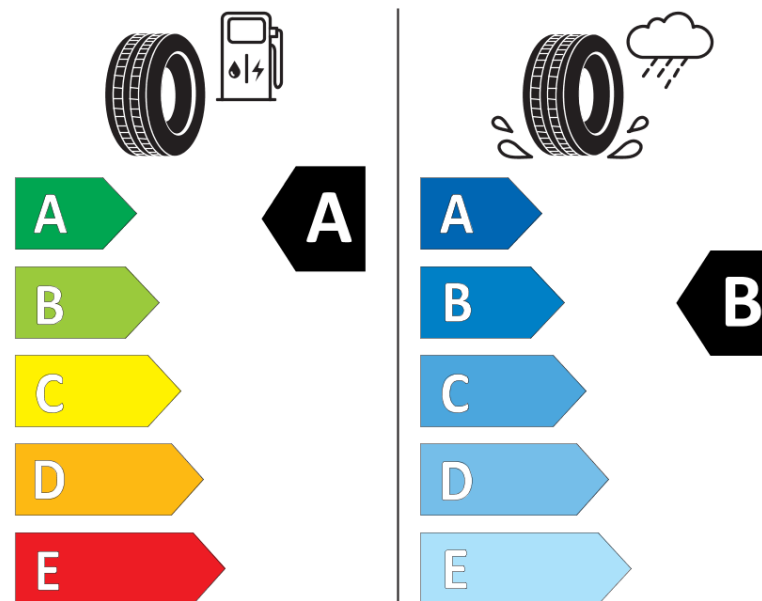

## Informačný list výrobku

Nariadenie (EÚ) 2020/740

Dodávateľ alebo obchodná značka	<b>MICHELIN</b>
Obchodný názov alebo obchodné označenie	<b>E PRIMACY</b>
Katalógové číslo	<b>087886</b>
Označenie rozmeru pneumatiky	<b>225/45R17</b>
Index nosnosti	<b>94</b>
Index rýchlosti	<b>V</b>
Trieda palivovej účinnosti	<b>A</b>
Trieda príľnavosti za mokra	<b>B</b>
Trieda vonkajšej hlučnosti	<b>B</b>
Hodnota vonkajšej hlučnosti	<b>70 dB</b>
Príľnavosť na snehu	<b>Nie</b>
Príľnavosť na ľade	<b>Nie</b>
Dátum začatia výroby	<b>48/19</b>
Dátum ukončenia výroby	
Zosilnené pneu s vyššou nosnosťou	<b>XL</b>
Doplňujúce informácie	<b>225/45 R17 94V XL TL E PRIMACY MI</b>

# ENERG

**MICHELIN**

087886

225/45R17 94 V

C1

2020/740