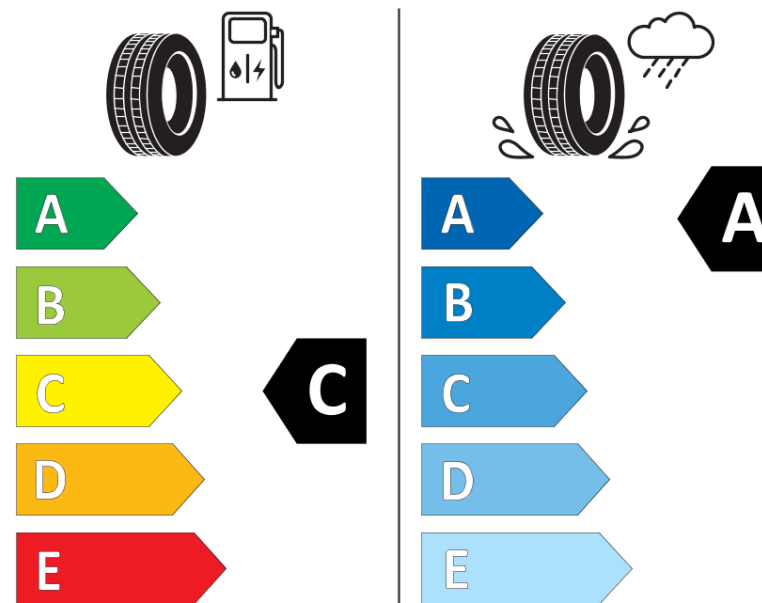

## Informačný list výrobku

Nariadenie (EÚ) 2020/740

Dodávateľ alebo obchodná značka	<b>MICHELIN</b>
Obchodný názov alebo obchodné označenie	<b>PILOT SPORT 4 SUV</b>
Identifikátor modelu	<b>091877</b>
Označenie rozmeru pneumatiky	<b>295/35R21</b>
Index nosnosti	<b>107</b>
Index rýchlosti	<b>Y</b>
Trieda palivovej účinnosti	<b>C</b>
Trieda priľnavosti za mokra	<b>A</b>
Trieda vonkajšej hlučnosti	<b>B</b>
Hodnota vonkajšej hlučnosti	<b>74 dB</b>
Pneumatika na sneh	<b>Nie</b>
Pneumatika na ľad	<b>Nie</b>
Dátum začatia výroby	<b>46/17</b>
Dátum ukončenia výroby	
Zosilnené pneu s vyššou nosnosťou	<b>XL</b>
Doplňujúce informácie	<b>295/35 R21 107Y XL TL PILOT SPORT 4 SUV MI</b>

# ENERG

**MICHELIN**

091877

295/35R21 107 Y

C1

2020/740