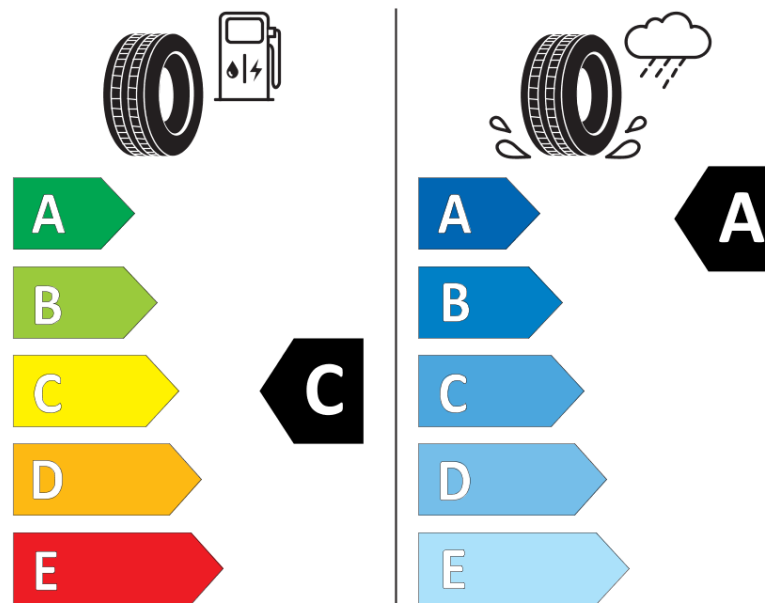

Informačný list výrobku

Nariadenie (EÚ) 2020/740

Dodávateľ alebo obchodná značka	MICHELIN
Obchodný názov alebo obchodné označenie	PILOT SPORT 5
Katalógové číslo	094265
Označenie rozmeru pneumatiky	215/40ZR18
Index nosnosti	89
Index rýchlosti	(Y)
Trieda palivovej účinnosti	C
Trieda príľnavosti za mokra	A
Trieda vonkajšej hlučnosti	B
Hodnota vonkajšej hlučnosti	72 dB
Príľnavosť na snehu	Nie
Príľnavosť na ľade	Nie
Dátum začatia výroby	38/20
Dátum ukončenia výroby	
Zosilnené pneu s vyššou nosnosťou	XL
Doplňujúce informácie	215/40 ZR18 (89Y) XL TL PILOT SPORT 5 MI

ENERG

MICHELIN

094265

215/40ZR18 (89Y) XL

C1