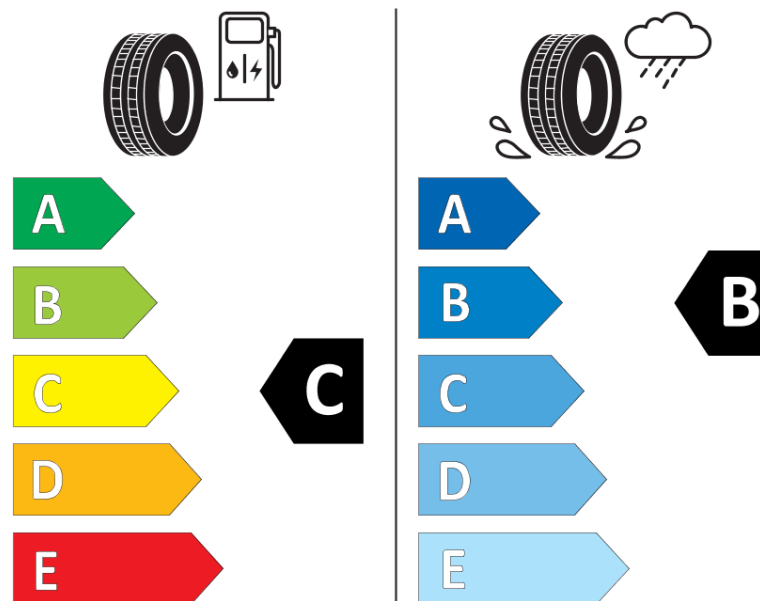

Informačný list výrobku

Nariadenie (EÚ) 2020/740

Dodávateľ alebo obchodná značka	MICHELIN
Obchodný názov alebo obchodné označenie	CROSSCLIMATE 2
Katalógové číslo	095258
Označenie rozmeru pneumatiky	195/65R16
Index nosnosti	92
Index rýchlosti	V
Trieda palivovej účinnosti	C
Trieda príľnavosti za mokra	B
Trieda vonkajšej hlučnosti	A
Hodnota vonkajšej hlučnosti	69 dB
Príľnavosť na snehu	Áno
Príľnavosť na ľade	Nie
Dátum začatia výroby	10/20
Dátum ukončenia výroby	
Zosilnené pneu s vyššou nosnosťou	SL
Doplňujúce informácie	195/65 R16 92V TL CROSSCLIMATE 2 MI

ENERG

MICHELIN

095258

195/65R16 92 V

C1

2020/740