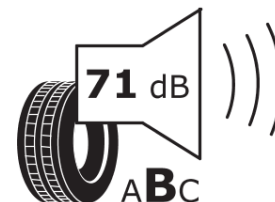

ENERG

MICHELIN

098102

235/45R20 100 H XL

C1