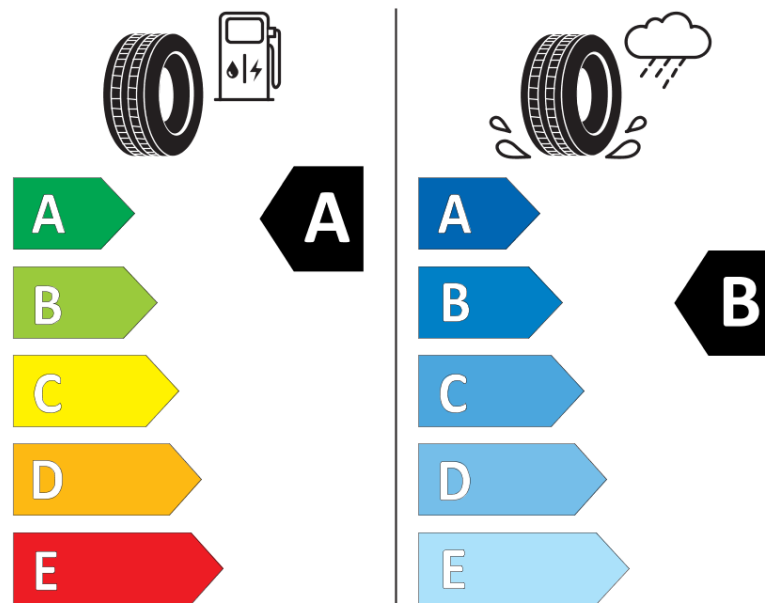

Informačný list výrobku

Nariadenie (EÚ) 2020/740

Dodávateľ alebo obchodná značka	MICHELIN
Obchodný názov alebo obchodné označenie	CROSSCLIMATE 2 SUV VOL
Katalógové číslo	098102
Označenie rozmeru pneumatiky	235/45R20
Index nosnosti	100
Index rýchlosti	H
Trieda palivovej účinnosti	A
Trieda príľnavosti za mokra	B
Trieda vonkajšej hlučnosti	B
Hodnota vonkajšej hlučnosti	71 dB
Príľnavosť na snehu	Áno
Príľnavosť na ľade	Nie
Dátum začatia výroby	05/21
Dátum ukončenia výroby	
Zosilnené pneu s vyššou nosnosťou	XL
Doplňujúce informácie	235/45 R20 100H XL TL CROSSCLIMATE 2 SUV VOL MI

ENERG

MICHELIN

098102

235/45R20 100 H XL

C1

2020/740