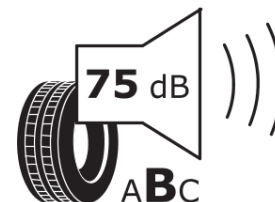

ENERG

MICHELIN

098278

315/30R21 105 Y XL

C1