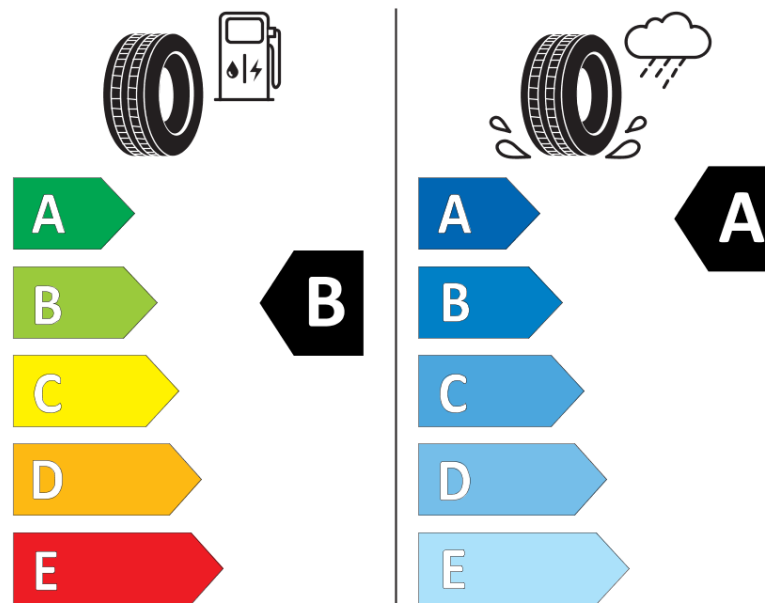

Informačný list výrobku

Nariadenie (EÚ) 2020/740

| | |
|---|---|
| Dodávateľ alebo obchodná značka | MICHELIN |
| Obchodný názov alebo obchodné označenie | CROSSCLIMATE 3 SPORT |
| Katalógové číslo | 098278 |
| Označenie rozmeru pneumatiky | 315/30R21 |
| Index nosnosti | 105 |
| Index rýchlosti | Y |
| Trieda palivovej účinnosti | B |
| Trieda príľnavosti za mokra | A |
| Trieda vonkajšej hlučnosti | B |
| Hodnota vonkajšej hlučnosti | 75 dB |
| Príľnavosť na snehu | Áno |
| Príľnavosť na ľade | Nie |
| Dátum začatia výroby | 09/25 |
| Dátum ukončenia výroby | |
| Zosilnené pneu s vyššou nosnosťou | XL |
| Doplňujúce informácie | 315/30R21 105Y XL CROSSCLIMATE 3 SPORT |

ENERG

MICHELIN

098278

315/30R21 105 Y XL

C1

2020/740