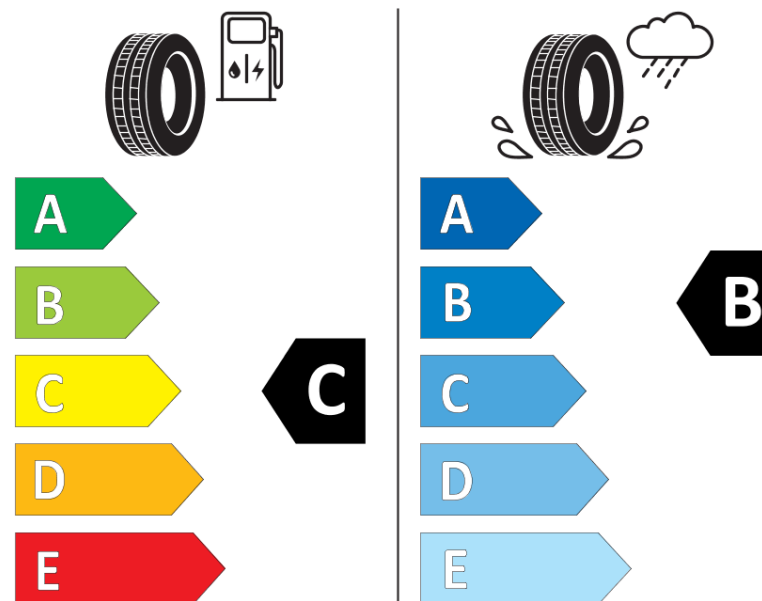

Informačný list výrobku

Nariadenie (EÚ) 2020/740

Dodávateľ alebo obchodná značka	MICHELIN
Obchodný názov alebo obchodné označenie	PILOT SPORT 4 S MO1 A
Katalógové číslo	112679
Označenie rozmeru pneumatiky	265/35ZR21
Index nosnosti	101
Index rýchlosti	(Y)
Trieda palivovej účinnosti	C
Trieda príľnavosti za mokra	B
Trieda vonkajšej hlučnosti	B
Hodnota vonkajšej hlučnosti	71 dB
Príľnavosť na snehu	Nie
Príľnavosť na ľade	Nie
Dátum začatia výroby	13/20
Dátum ukončenia výroby	
Zosilnené pneu s vyššou nosnosťou	XL
Doplňujúce informácie	265/35 ZR21 (101Y) XL TL PILOT SPORT 4 S MO1 A MI

ENERG

MICHELIN

112679

265/35ZR21 (101Y) XL

C1

2020/740