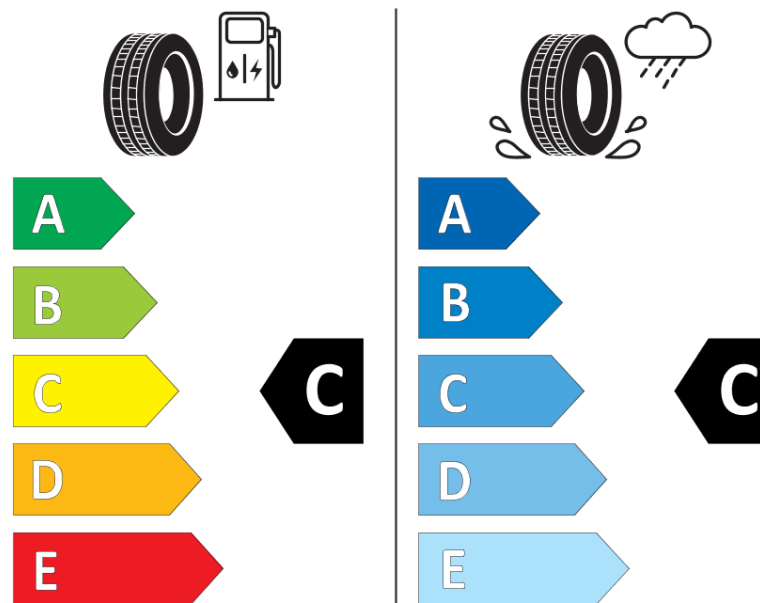

## Informačný list výrobku

Nariadenie (EÚ) 2020/740

Dodávateľ alebo obchodná značka	<b>MICHELIN</b>
Obchodný názov alebo obchodné označenie	<b>LATITUDE TOUR HP</b>
Katalógové číslo	<b>118655</b>
Označenie rozmeru pneumatiky	<b>285/60R18</b>
Index nosnosti	<b>120</b>
Index rýchlosti	<b>V</b>
Trieda palivovej účinnosti	<b>C</b>
Trieda príľnavosti za mokra	<b>C</b>
Trieda vonkajšej hlučnosti	<b>A</b>
Hodnota vonkajšej hlučnosti	<b>71 dB</b>
Príľnavosť na snehu	<b>Nie</b>
Príľnavosť na ľade	<b>Nie</b>
Dátum začatia výroby	<b>11/08</b>
Dátum ukončenia výroby	
Zosilnené pneu s vyššou nosnosťou	<b>XL</b>
Doplňujúce informácie	<b>285/60R18 120V EXTRA LOAD TL LATITUDE TOUR HP GRNX MI</b>

# ENERG

**MICHELIN**

118655

285/60R18 120 V

C1

2020/740