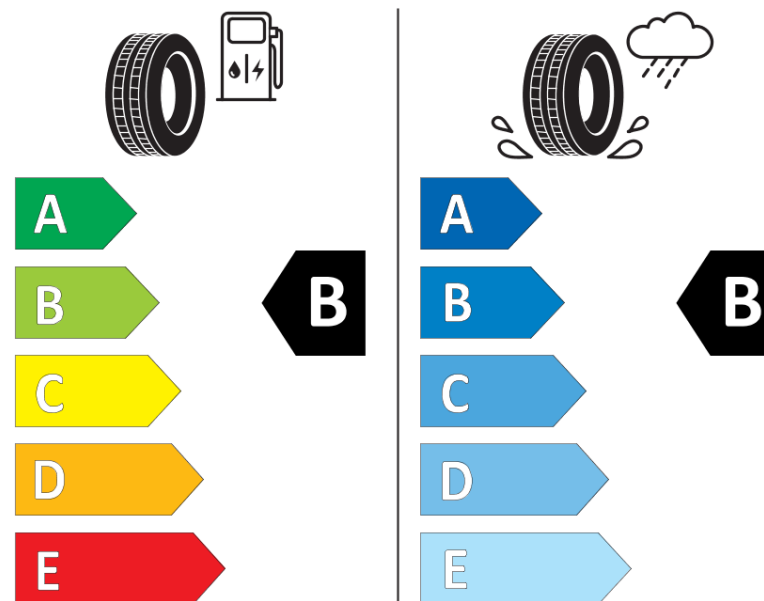

Informačný list výrobku

Nariadenie (EÚ) 2020/740

Dodávateľ alebo obchodná značka	MICHELIN
Obchodný názov alebo obchodné označenie	CROSSCLIMATE SUV AO
Katalógové číslo	120104
Označenie rozmeru pneumatiky	235/60R18
Index nosnosti	103
Index rýchlosti	V
Trieda palivovej účinnosti	B
Trieda príľnavosti za mokra	B
Trieda vonkajšej hlučnosti	A
Hodnota vonkajšej hlučnosti	69 dB
Príľnavosť na snehu	Áno
Príľnavosť na ľade	Nie
Dátum začatia výroby	17/15
Dátum ukončenia výroby	
Zosilnené pneu s vyššou nosnosťou	SL
Doplňujúce informácie	235/60 R18 103V TL CROSSCLIMATE SUV AO MI

MICHELIN

120104

235/60R18 103 V

C1

2020/740