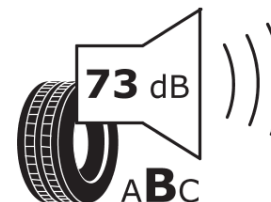

ENERG

MICHELIN

121154

315/30R23 108 W XL

C1