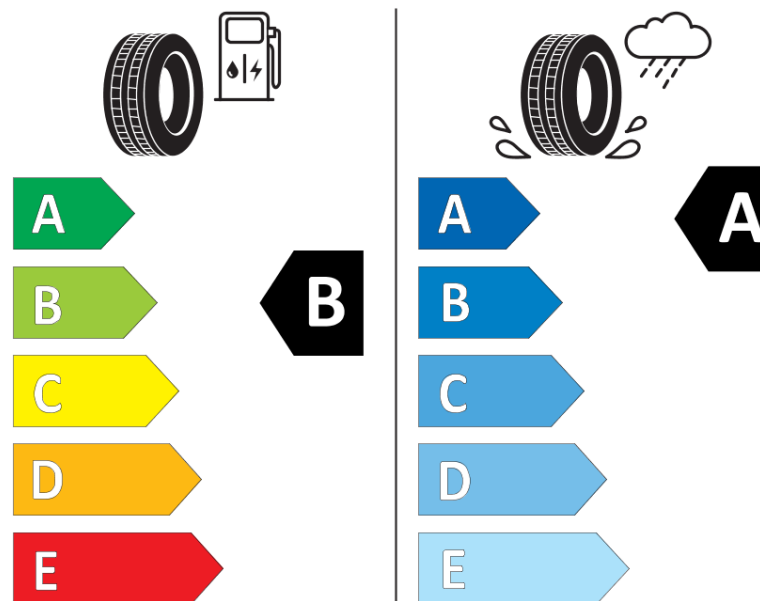

Informačný list výrobku

Nariadenie (EÚ) 2020/740

Dodávateľ alebo obchodná značka	MICHELIN
Obchodný názov alebo obchodné označenie	PRIMACY 4
Katalógové číslo	125768
Označenie rozmeru pneumatiky	235/50R18
Index nosnosti	101
Index rýchlosti	Y
Trieda palivovej účinnosti	B
Trieda príľnavosti za mokra	A
Trieda vonkajšej hlučnosti	B
Hodnota vonkajšej hlučnosti	70 dB
Príľnavosť na snehu	Nie
Príľnavosť na ľade	Nie
Dátum začatia výroby	40/16
Dátum ukončenia výroby	
Zosilnené pneu s vyššou nosnosťou	XL
Doplňujúce informácie	235/50 R18 101Y XL TL PRIMACY 4 MI

ENERG

MICHELIN

125768

235/50R18 101 Y

C1

2020/740