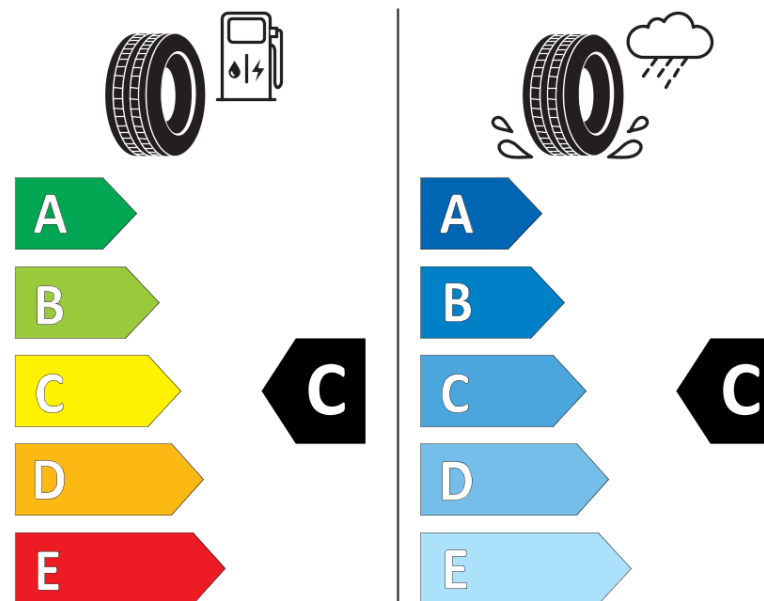

H

131688

H255/45R20 108 H

C1