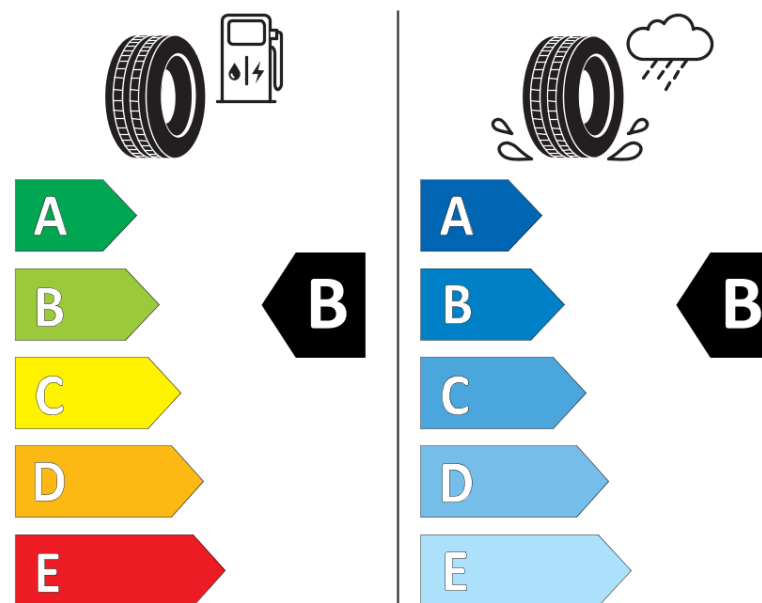

Informačný list výrobku

Nariadenie (EÚ) 2020/740

Dodávateľ alebo obchodná značka	MICHELIN
Obchodný názov alebo obchodné označenie	PILOT SPORT EV I
Katalógové číslo	132907
Označenie rozmeru pneumatiky	255/40R21
Index nosnosti	102
Index rýchlosti	W
Trieda palivovej účinnosti	B
Trieda príľnavosti za mokra	B
Trieda vonkajšej hlučnosti	B
Hodnota vonkajšej hlučnosti	72 dB
Príľnavosť na snehu	Nie
Príľnavosť na ľade	Nie
Dátum začatia výroby	51/23
Dátum ukončenia výroby	
Zosilnené pneu s vyššou nosnosťou	XL
Doplňujúce informácie	255/40 R21 102W XL TL PILOT SPORT EV I MI

ENERG

MICHELIN

132907

255/40R21 102 W XL

C1