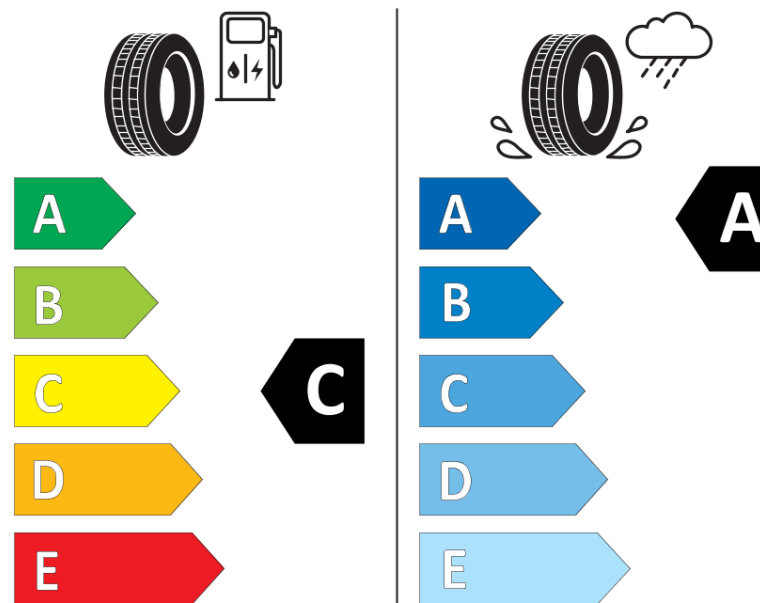

Informačný list výrobku

Nariadenie (EÚ) 2020/740

Dodávateľ alebo obchodná značka	MICHELIN
Obchodný názov alebo obchodné označenie	PILOT SPORT 4
Identifikátor modelu	133870
Označenie rozmeru pneumatiky	255/35ZR19
Index nosnosti	96
Index rýchlosti	(Y)
Trieda palivovej účinnosti	C
Trieda priľnavosti za mokra	A
Trieda vonkajšej hlučnosti	B
Hodnota vonkajšej hlučnosti	71 dB
Pneumatika na sneh	Nie
Pneumatika na ľad	Nie
Dátum začatia výroby	16/15
Dátum ukončenia výroby	
Zosilnené pneu s vyššou nosnosťou	XL
Doplňujúce informácie	255/35 ZR19 (96Y) EXTRA LOAD TL PILOT SPORT 4 MI

ENERG

MICHELIN

133870

255/35ZR19 (96Y) XL

C1