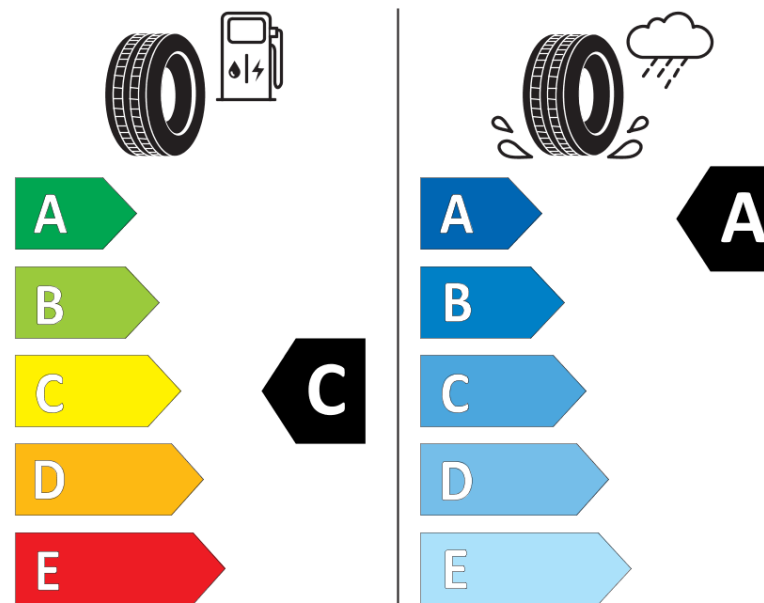

Informačný list výrobku

Nariadenie (EÚ) 2020/740

Dodávateľ alebo obchodná značka	MICHELIN
Obchodný názov alebo obchodné označenie	AGILIS CROSSCLIMATE
Katalógové číslo	134136
Označenie rozmeru pneumatiky	215/75R16C
Index nosnosti	116
Index nosnosti pri dvojmontáži	114
Index rýchlosti	R
Trieda palivovej účinnosti	C
Trieda príľnavosti za mokra	A
Trieda vonkajšej hlučnosti	B
Hodnota vonkajšej hlučnosti	73 dB
Príľnavosť na snehu	Áno
Dátum začatia výroby	44/16
Dátum ukončenia výroby	
Doplňujúce informácie	215/75 R16C 116/114R AGILIS CROSSCLIMATE MI
Dodatočný index nosnosti (pri jednoduchej montáži)	
Dodatočný index nosnosti (pri dvojmontáži)	
Dodatočný index rýchlosti	

MICHELIN

134136

215/75R16C 116/114 R

C2

2020/740