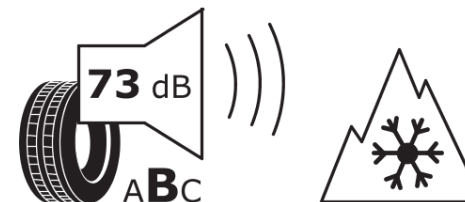

MICHELIN

134136

215/75R16C 116/114 R

C2