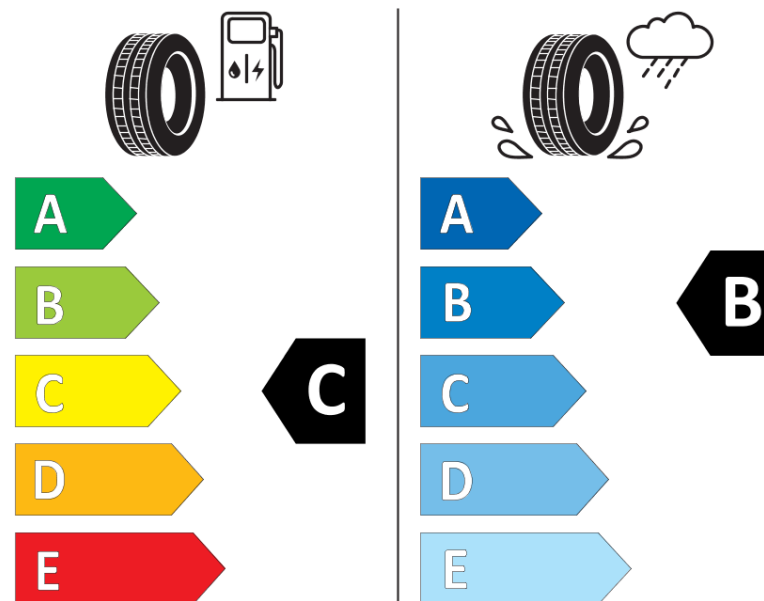

## Informačný list výrobku

Nariadenie (EÚ) 2020/740

Dodávateľ alebo obchodná značka	<b>MICHELIN</b>
Obchodný názov alebo obchodné označenie	<b>ALPIN 5 * MO</b>
Katalógové číslo	<b>134177</b>
Označenie rozmeru pneumatiky	<b>225/55R17</b>
Index nosnosti	<b>97</b>
Index rýchlosti	<b>H</b>
Trieda palivovej účinnosti	<b>C</b>
Trieda príľnavosti za mokra	<b>B</b>
Trieda vonkajšej hlučnosti	<b>A</b>
Hodnota vonkajšej hlučnosti	<b>68 dB</b>
Príľnavosť na snehu	<b>Áno</b>
Príľnavosť na ľade	<b>Nie</b>
Dátum začatia výroby	<b>14/13</b>
Dátum ukončenia výroby	
Zosilnené pneu s vyššou nosnosťou	<b>SL</b>
Doplňujúce informácie	<b>225/55 R17 97H TL ALPIN 5 * MO MI</b>

**MICHELIN**

134177

225/55R17 97 H

C1

2020/740