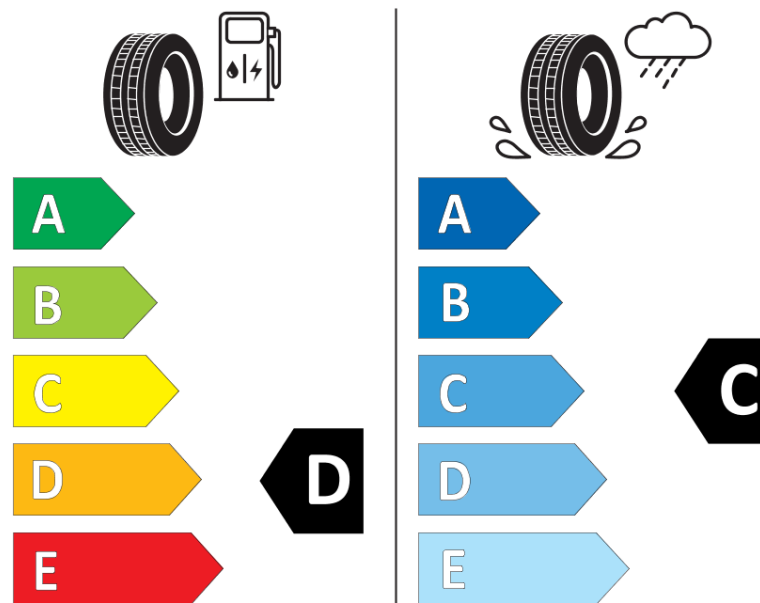

Informačný list výrobku

Nariadenie (EÚ) 2020/740

Dodávateľ alebo obchodná značka	MICHELIN
Obchodný názov alebo obchodné označenie	CROSSCLIMATE2 A/W
Katalógové číslo	139862
Označenie rozmeru pneumatiky	265/55R19
Index nosnosti	113
Index rýchlosti	V
Trieda palivovej účinnosti	D
Trieda príľnavosti za mokra	C
Trieda vonkajšej hlučnosti	B
Hodnota vonkajšej hlučnosti	72 dB
Príľnavosť na snehu	Áno
Príľnavosť na ľade	Nie
Dátum začatia výroby	42/24
Dátum ukončenia výroby	
Zosilnené pneu s vyššou nosnosťou	XL
Doplňujúce informácie	265/55R19 113V XL TL CROSSCLIMATE2 A/W MI

ENERG

MICHELIN

139862

265/55R19 113 V XL

C1