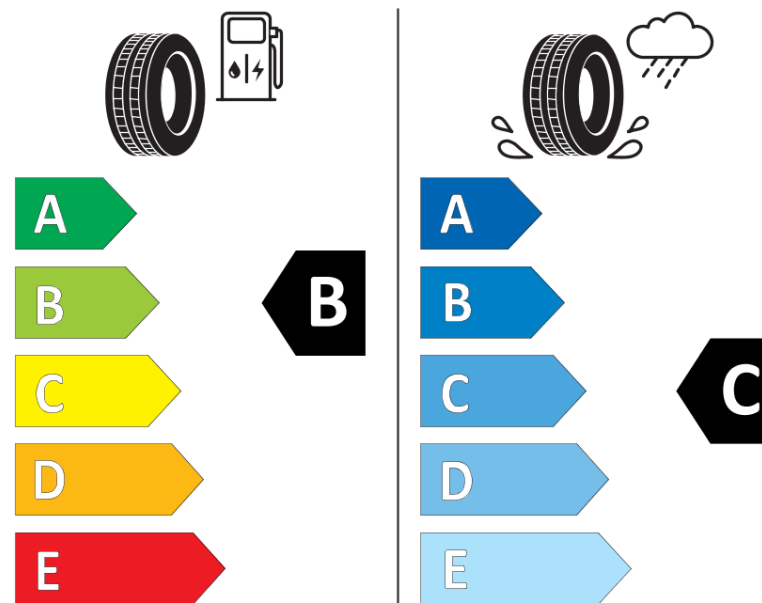

Informačný list výrobku

Nariadenie (EÚ) 2020/740

Dodávateľ alebo obchodná značka	MICHELIN
Obchodný názov alebo obchodné označenie	LATITUDE TOUR HP N1
Katalógové číslo	139875
Označenie rozmeru pneumatiky	235/60R18
Index nosnosti	103
Index rýchlosti	V
Trieda palivovej účinnosti	B
Trieda príľnavosti za mokra	C
Trieda vonkajšej hlučnosti	B
Hodnota vonkajšej hlučnosti	71 dB
Príľnavosť na snehu	Nie
Príľnavosť na ľade	Nie
Dátum začatia výroby	40/22
Dátum ukončenia výroby	
Zosilnené pneu s vyššou nosnosťou	SL
Doplňujúce informácie	235/60 R18 103V LATITUDE TOUR HP N1 MI

ENERG

MICHELIN

139875

235/60R18 103 V

C1

2020/740