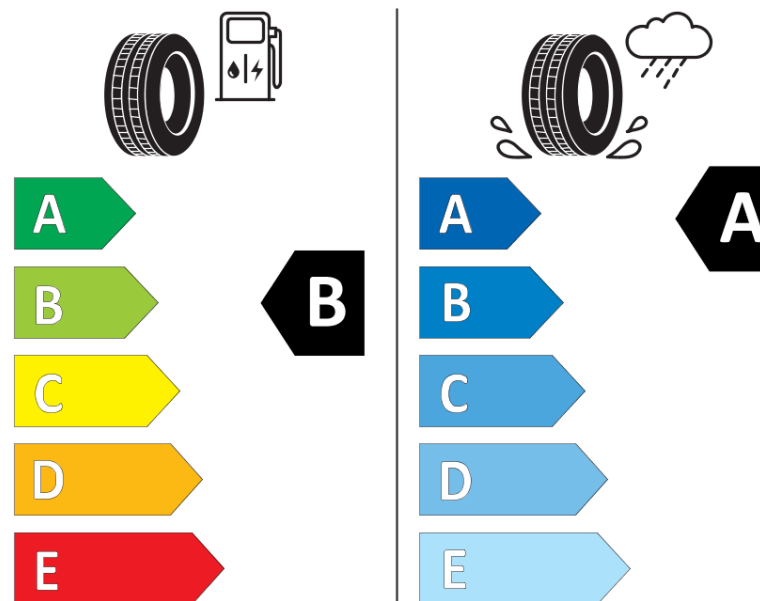

## Informačný list výrobku

Nariadenie (EÚ) 2020/740

Dodávateľ alebo obchodná značka	<b>MICHELIN</b>
Obchodný názov alebo obchodné označenie	<b>PRIMACY 4</b>
Identifikátor modelu	<b>141668</b>
Označenie rozmeru pneumatiky	<b>225/45R18</b>
Index nosnosti	<b>95</b>
Index rýchlosti	<b>Y</b>
Trieda palivovej účinnosti	<b>B</b>
Trieda priľnavosti za mokra	<b>A</b>
Trieda vonkajšej hlučnosti	<b>A</b>
Hodnota vonkajšej hlučnosti	<b>68 dB</b>
Pneumatika na sneh	<b>Nie</b>
Pneumatika na ľad	<b>Nie</b>
Dátum začatia výroby	<b>39/16</b>
Dátum ukončenia výroby	
Zosilnené pneu s vyššou nosnosťou	<b>XL</b>
Doplňujúce informácie	<b>225/45 R18 95Y XL TL PRIMACY 4 MI</b>

# ENERG

**MICHELIN**

141668

225/45R18 95 Y

C1

2020/740