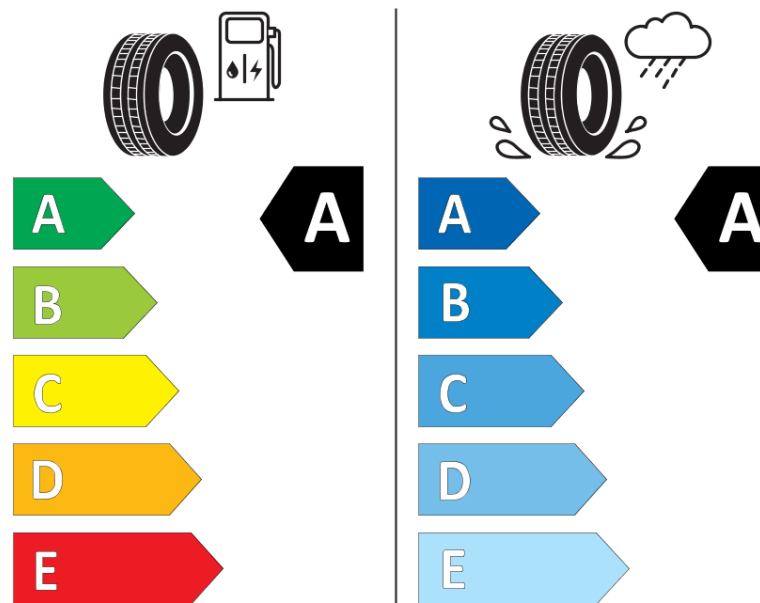

Informačný list výrobku

Nariadenie (EÚ) 2020/740

Dodávateľ alebo obchodná značka	MICHELIN
Obchodný názov alebo obchodné označenie	E PRIMACY S1
Katalógové číslo	146290
Označenie rozmeru pneumatiky	255/55R19
Index nosnosti	111
Index rýchlosti	H
Trieda palivovej účinnosti	A
Trieda príľnavosti za mokra	A
Trieda vonkajšej hlučnosti	B
Hodnota vonkajšej hlučnosti	72 dB
Príľnavosť na snehu	Nie
Príľnavosť na ľade	Nie
Dátum začatia výroby	06/21
Dátum ukončenia výroby	
Zosilnené pneu s vyššou nosnosťou	XL
Doplňujúce informácie	255/55 R19 111H XL TL E PRIMACY S1 MI

ENERG

MICHELIN

146290

255/55R19 111 H XL

C1