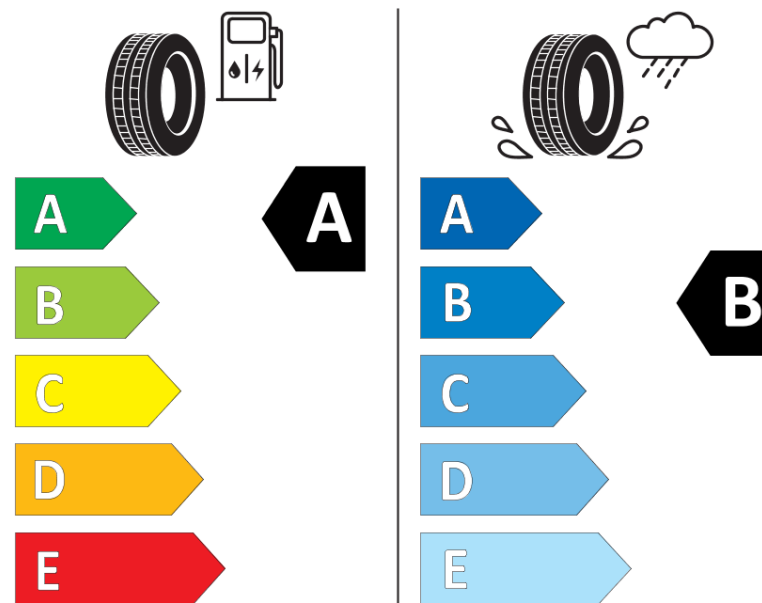

Informačný list výrobku

Nariadenie (EÚ) 2020/740

Dodávateľ alebo obchodná značka	MICHELIN
Obchodný názov alebo obchodné označenie	PILOT SPORT EV
Katalógové číslo	149318
Označenie rozmeru pneumatiky	245/45R20
Index nosnosti	103
Index rýchlosti	V
Trieda palivovej účinnosti	A
Trieda príľnavosti za mokra	B
Trieda vonkajšej hlučnosti	B
Hodnota vonkajšej hlučnosti	72 dB
Príľnavosť na snehu	Nie
Príľnavosť na ľade	Nie
Dátum začatia výroby	08/24
Dátum ukončenia výroby	
Zosilnené pneu s vyššou nosnosťou	XL
Doplňujúce informácie	245/45 R20 103V XL TL PILOT SPORT EV A39 MI

MICHELIN

149318

245/45R20 103 V XL

C1

2020/740