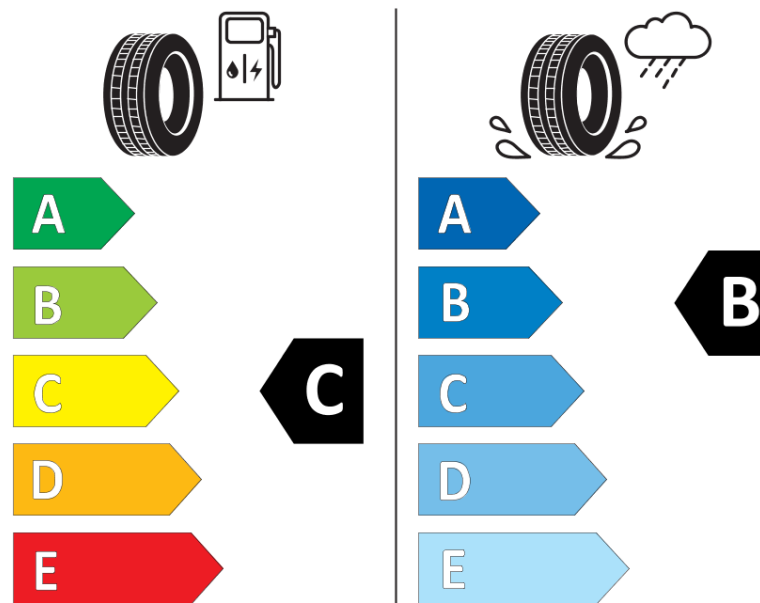

Informačný list výrobku

Nariadenie (EÚ) 2020/740

Dodávateľ alebo obchodná značka	MICHELIN
Obchodný názov alebo obchodné označenie	ALPIN 6
Katalógové číslo	151177
Označenie rozmeru pneumatiky	225/60R16
Index nosnosti	102
Index rýchlosti	V
Trieda palivovej účinnosti	C
Trieda príľnavosti za mokra	B
Trieda vonkajšej hlučnosti	A
Hodnota vonkajšej hlučnosti	69 dB
Príľnavosť na snehu	Áno
Príľnavosť na ľade	Nie
Dátum začatia výroby	12/17
Dátum ukončenia výroby	
Zosilnené pneu s vyššou nosnosťou	XL
Doplňujúce informácie	225/60 R16 102V XL TL ALPIN 6 MI

ENERG

MICHELIN

151177

225/60R16 102 V

C1