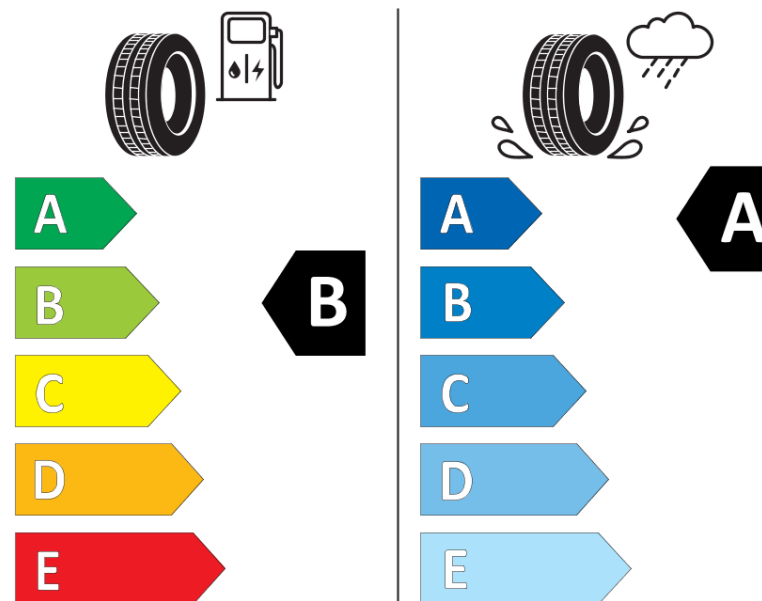

## Informačný list výrobku

Nariadenie (EÚ) 2020/740

Dodávateľ alebo obchodná značka	<b>MICHELIN</b>
Obchodný názov alebo obchodné označenie	<b>PRIMACY 4</b>
Katalógové číslo	<b>152292</b>
Označenie rozmeru pneumatiky	<b>225/50R17</b>
Index nosnosti	<b>98</b>
Index rýchlosti	<b>V</b>
Trieda palivovej účinnosti	<b>B</b>
Trieda príľnavosti za mokra	<b>A</b>
Trieda vonkajšej hlučnosti	<b>A</b>
Hodnota vonkajšej hlučnosti	<b>68 dB</b>
Príľnavosť na snehu	<b>Nie</b>
Príľnavosť na ľade	<b>Nie</b>
Dátum začatia výroby	<b>40/16</b>
Dátum ukončenia výroby	
Zosilnené pneu s vyššou nosnosťou	<b>XL</b>
Doplňujúce informácie	<b>225/50 R17 98V XL TL PRIMACY 4 MI</b>

# ENERG

**MICHELIN**

152292

225/50R17 98 V

C1

2020/740