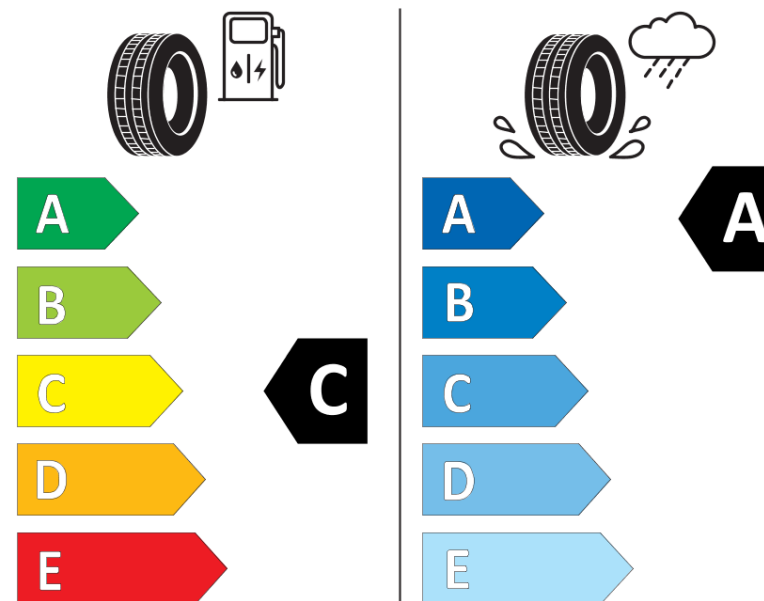

## Informačný list výrobku

Nariadenie (EÚ) 2020/740

Dodávateľ alebo obchodná značka	<b>MICHELIN</b>
Obchodný názov alebo obchodné označenie	<b>CROSSCLIMATE CAMPING</b>
Katalógové číslo	<b>153813</b>
Označenie rozmeru pneumatiky	<b>225/75R16C</b>
Index nosnosti	<b>116</b>
Index nosnosti pri dvojmontáži	<b>114</b>
Index rýchlosti	<b>R</b>
Trieda palivovej účinnosti	<b>C</b>
Trieda príľnavosti za mokra	<b>A</b>
Trieda vonkajšej hlučnosti	<b>A</b>
Hodnota vonkajšej hlučnosti	<b>72 dB</b>
Príľnavosť na snehu	<b>Áno</b>
Dátum začatia výroby	<b>51/20</b>
Dátum ukončenia výroby	
Doplňujúce informácie	<b>225/75 R16CP 116/114R TL CROSSCLIMATE CAMPING MI</b>
Dodatočný index nosnosti (pri jednoduchej montáži)	
Dodatočný index nosnosti (pri dvojmontáži)	

Dodatočný index rýchlosti

**MICHELIN**

153813

225/75R16C 116/114 R

C2

2020/740