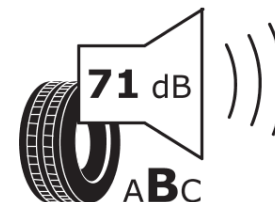

ENERG

MICHELIN

161195

255/40R20 101 V

C1