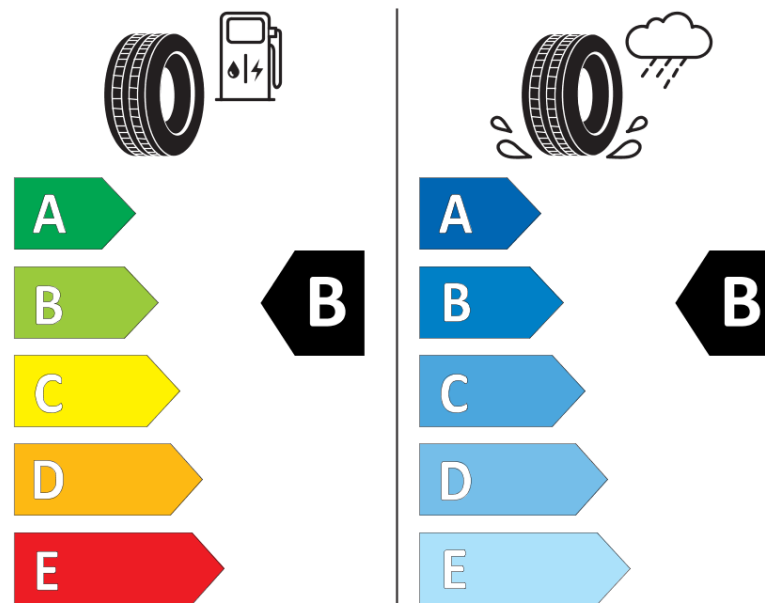

Informačný list výrobku

Nariadenie (EÚ) 2020/740

Dodávateľ alebo obchodná značka	MICHELIN
Obchodný názov alebo obchodné označenie	CROSSCLIMATE 2
Identifikátor modelu	162588
Označenie rozmeru pneumatiky	255/45R18
Index nosnosti	103
Index rýchlosti	Y
Trieda palivovej účinnosti	B
Trieda priľnavosti za mokra	B
Trieda vonkajšej hlučnosti	B
Hodnota vonkajšej hlučnosti	71 dB
Pneumatika na sneh	Áno
Pneumatika na ľad	Nie
Dátum začatia výroby	42/19
Dátum ukončenia výroby	
Zosilnené pneu s vyššou nosnosťou	XL
Doplňujúce informácie	255/45 R18 103Y XL TL CROSSCLIMATE 2 MI

ENERG

MICHELIN

162588

255/45R18 103 Y XL

C1