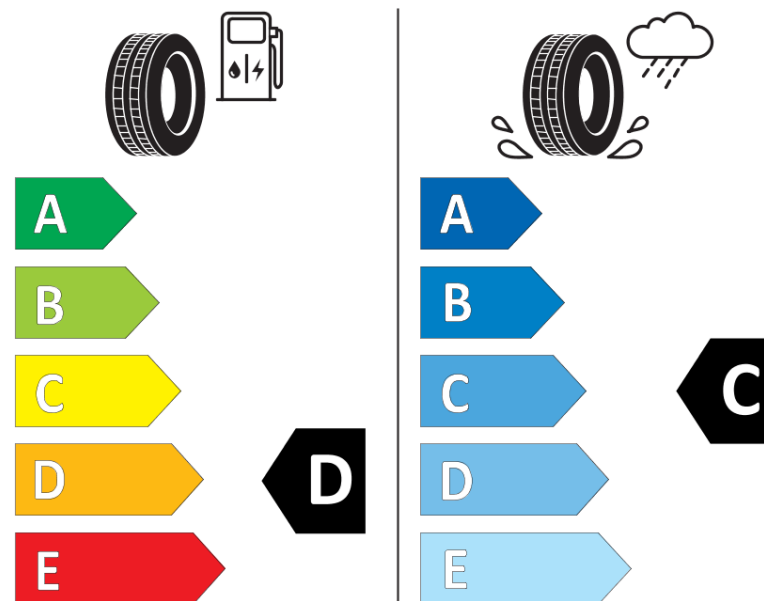

MICHELIN

166980

245/60R18 109 V XL

C1