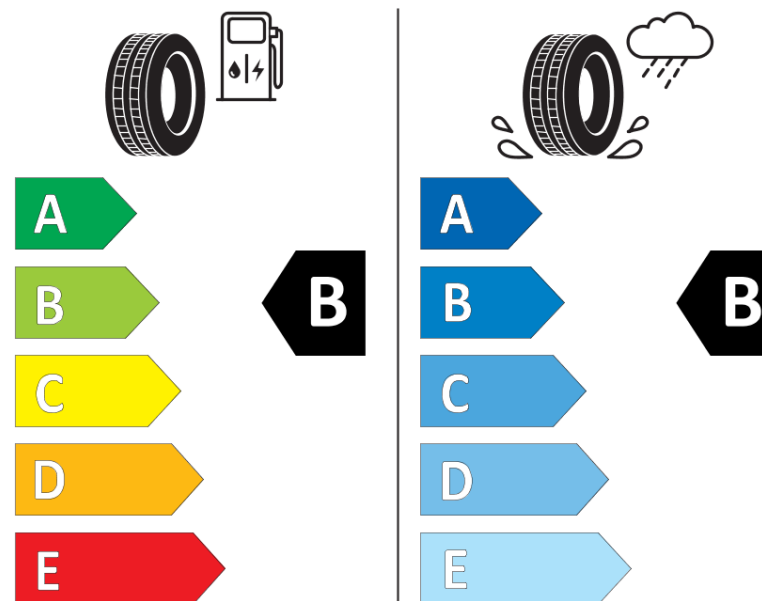

Informačný list výrobku

Nariadenie (EÚ) 2020/740

Dodávateľ alebo obchodná značka	MICHELIN
Obchodný názov alebo obchodné označenie	CROSSCLIMATE 2
Katalógové číslo	170766
Označenie rozmeru pneumatiky	205/55R16
Index nosnosti	94
Index rýchlosti	V
Trieda palivovej účinnosti	B
Trieda príľnavosti za mokra	B
Trieda vonkajšej hlučnosti	A
Hodnota vonkajšej hlučnosti	69 dB
Príľnavosť na snehu	Áno
Príľnavosť na ľade	Nie
Dátum začatia výroby	23/18
Dátum ukončenia výroby	
Zosilnené pneu s vyššou nosnosťou	XL
Doplňujúce informácie	205/55 R16 94V XL TL CROSSCLIMATE 2 MI

MICHELIN

170766

205/55R16 94 V

C1

2020/740