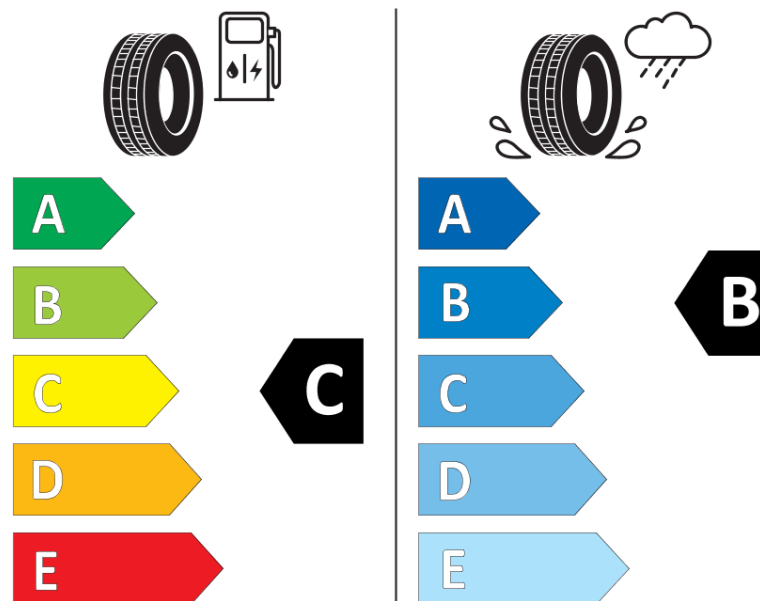

Informačný list výrobku

Nariadenie (EÚ) 2020/740

Dodávateľ alebo obchodná značka	MICHELIN
Obchodný názov alebo obchodné označenie	CROSSCLIMATE 2
Katalógové číslo	178959
Označenie rozmeru pneumatiky	175/65R15
Index nosnosti	88
Index rýchlosti	H
Trieda palivovej účinnosti	C
Trieda príľnavosti za mokra	B
Trieda vonkajšej hlučnosti	B
Hodnota vonkajšej hlučnosti	69 dB
Príľnavosť na snehu	Áno
Príľnavosť na ľade	Nie
Dátum začatia výroby	42/19
Dátum ukončenia výroby	
Zosilnené pneu s vyššou nosnosťou	XL
Doplňujúce informácie	175/65 R15 88H XL TL CROSSCLIMATE 2 MI

ENERG

MICHELIN

178959

175/65R15 88 H XL

C1

2020/740