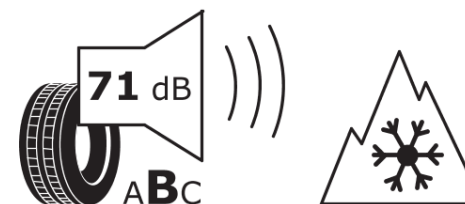

MICHELIN

183561

235/60R17C 117/115 R

C2