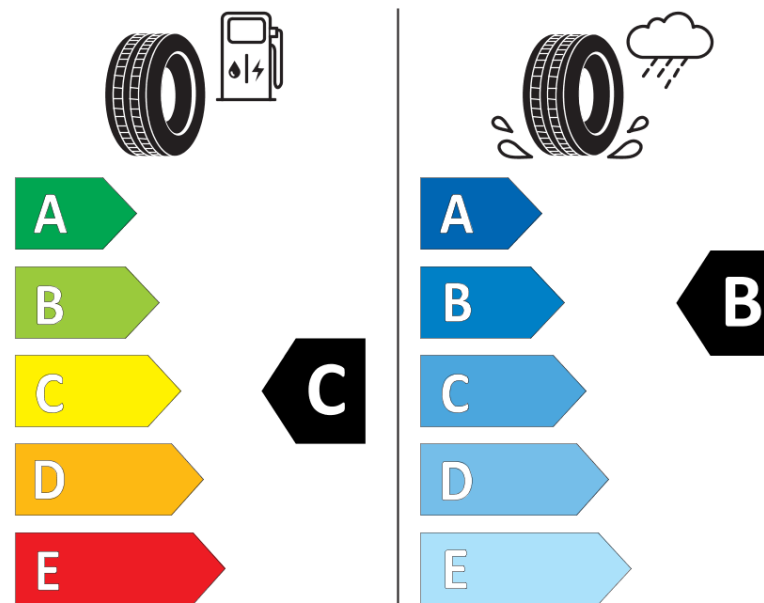

Informačný list výrobku

Nariadenie (EÚ) 2020/740

Dodávateľ alebo obchodná značka	MICHELIN
Obchodný názov alebo obchodné označenie	AGILIS ALPIN
Katalógové číslo	183561
Označenie rozmeru pneumatiky	235/60R17C
Index nosnosti	117
Index nosnosti pri dvojmontáži	115
Index rýchlosti	R
Trieda palivovej účinnosti	C
Trieda príľnavosti za mokra	B
Trieda vonkajšej hlučnosti	B
Hodnota vonkajšej hlučnosti	71 dB
Príľnavosť na snehu	Áno
Dátum začatia výroby	29/13
Dátum ukončenia výroby	
Doplňujúce informácie	235/60 R 17C 117/115R TL AGILIS ALPIN MI
Dodatočný index nosnosti (pri jednoduchej montáži)	
Dodatočný index nosnosti (pri dvojmontáži)	
Dodatočný index rýchlosti	

MICHELIN

183561

235/60R17C 117/115 R

C2

2020/740