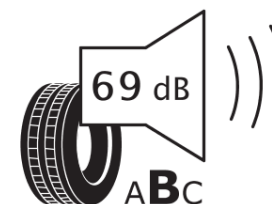

## Informačný list výrobku

Nariadenie (EÚ) 2020/740

Dodávateľ alebo obchodná značka	<b>MICHELIN</b>
Obchodný názov alebo obchodné označenie	<b>PRIMACY 4+</b>
Katalógové číslo	<b>184571</b>
Označenie rozmeru pneumatiky	<b>185/55R16</b>
Index nosnosti	<b>87</b>
Index rýchlosti	<b>V</b>
Trieda palivovej účinnosti	<b>C</b>
Trieda príľnavosti za mokra	<b>A</b>
Trieda vonkajšej hlučnosti	<b>B</b>
Hodnota vonkajšej hlučnosti	<b>69 dB</b>
Príľnavosť na snehu	<b>Nie</b>
Príľnavosť na ľade	<b>Nie</b>
Dátum začatia výroby	<b>36/25</b>
Dátum ukončenia výroby	
Zosilnené pneu s vyššou nosnosťou	<b>XL</b>
Doplňujúce informácie	<b>185/55R16 87V XL PRIMACY 4+</b>

# ENERG

MICHELIN

184571

185/55R16 87 V XL

C1

2020/740