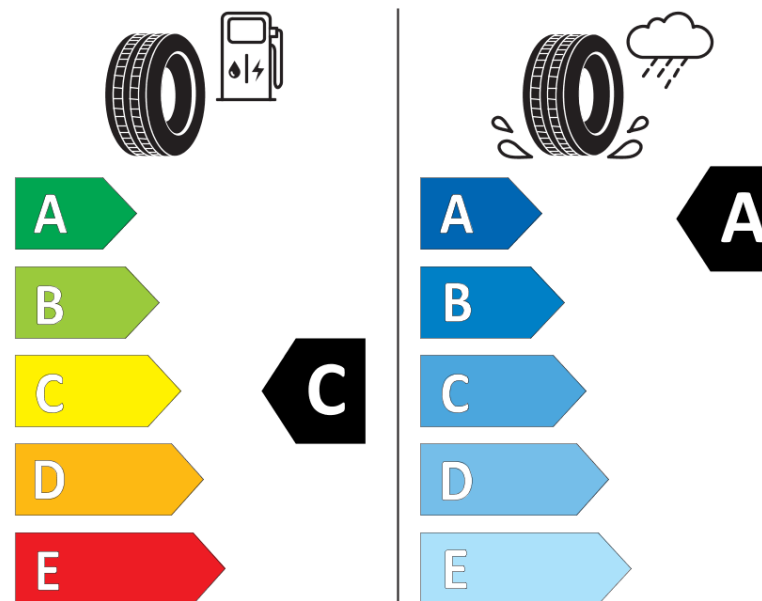

## Informačný list výrobku

Nariadenie (EÚ) 2020/740

Dodávateľ alebo obchodná značka	<b>MICHELIN</b>
Obchodný názov alebo obchodné označenie	<b>PRIMACY 4+</b>
Katalógové číslo	<b>184571</b>
Označenie rozmeru pneumatiky	<b>185/55R16</b>
Index nosnosti	<b>87</b>
Index rýchlosti	<b>V</b>
Trieda palivovej účinnosti	<b>C</b>
Trieda príľnavosti za mokra	<b>A</b>
Trieda vonkajšej hlučnosti	<b>B</b>
Hodnota vonkajšej hlučnosti	<b>69 dB</b>
Príľnavosť na snehu	<b>Nie</b>
Príľnavosť na ľade	<b>Nie</b>
Dátum začatia výroby	<b>36/25</b>
Dátum ukončenia výroby	
Zosilnené pneu s vyššou nosnosťou	<b>XL</b>
Doplňujúce informácie	<b>185/55R16 87V XL PRIMACY 4+</b>

# ENERG

MICHELIN

184571

185/55R16 87 V XL

C1

2020/740