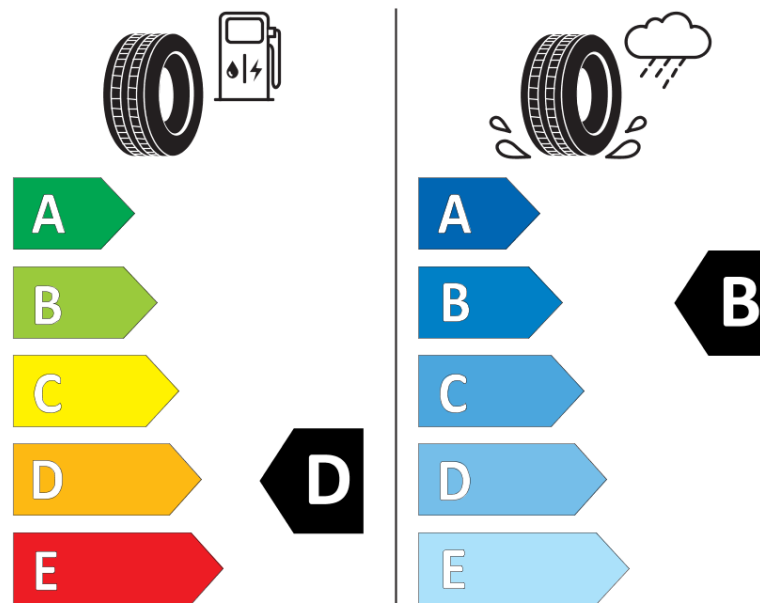

## Informačný list výrobku

Nariadenie (EÚ) 2020/740

Dodávateľ alebo obchodná značka	<b>MICHELIN</b>
Obchodný názov alebo obchodné označenie	<b>ALPIN 7</b>
Katalógové číslo	<b>186008</b>
Označenie rozmeru pneumatiky	<b>195/55R16</b>
Index nosnosti	<b>87</b>
Index rýchlosti	<b>H</b>
Trieda palivovej účinnosti	<b>D</b>
Trieda príľnavosti za mokra	<b>B</b>
Trieda vonkajšej hlučnosti	<b>B</b>
Hodnota vonkajšej hlučnosti	<b>71 dB</b>
Príľnavosť na snehu	<b>Áno</b>
Príľnavosť na ľade	<b>Nie</b>
Dátum začatia výroby	<b>48/22</b>
Dátum ukončenia výroby	
Zosilnené pneu s vyššou nosnosťou	<b>SL</b>
Doplňujúce informácie	<b>195/55R16 87H ALPIN 7 MI</b>

# ENERG

**MICHELIN**

186008

195/55R16 87 H

C1

2020/740