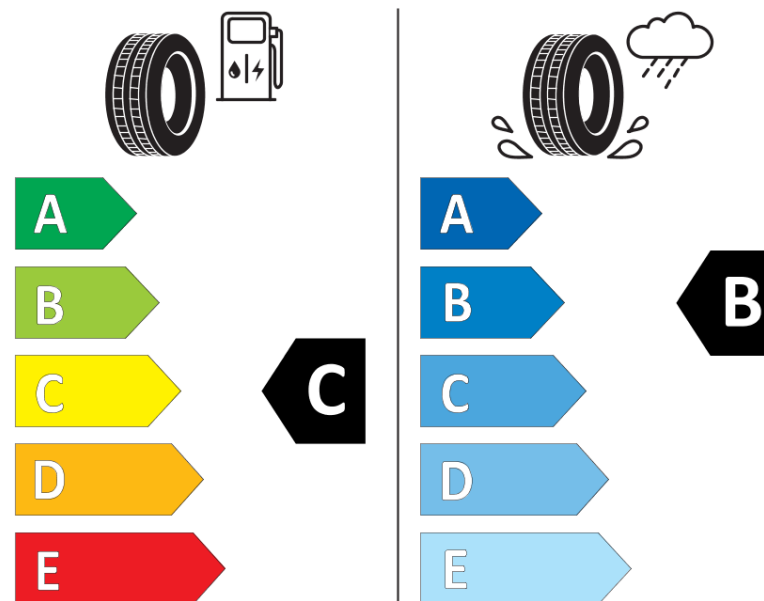

Informačný list výrobku

Nariadenie (EÚ) 2020/740

Dodávateľ alebo obchodná značka	MICHELIN
Obchodný názov alebo obchodné označenie	CROSSCLIMATE+
Katalógové číslo	186217
Označenie rozmeru pneumatiky	205/55R17
Index nosnosti	95
Index rýchlosti	V
Trieda palivovej účinnosti	C
Trieda príľnavosti za mokra	B
Trieda vonkajšej hlučnosti	A
Hodnota vonkajšej hlučnosti	69 dB
Príľnavosť na snehu	Áno
Príľnavosť na ľade	Nie
Dátum začatia výroby	26/16
Dátum ukončenia výroby	
Zosilnené pneu s vyššou nosnosťou	XL
Doplňujúce informácie	205/55 R17 95V XL TL CROSSCLIMATE+ MI

MICHELIN

186217

205/55R17 95 V

C1

2020/740