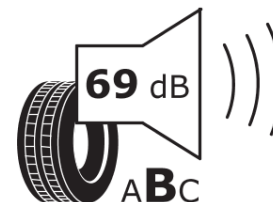

ENERG

MICHELIN

186977

185/65R15 88 T

C1