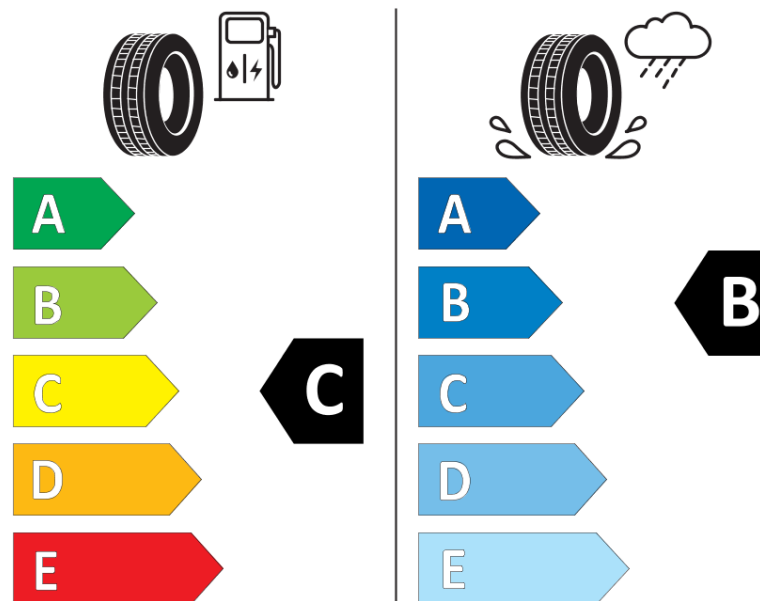

Informačný list výrobku

Nariadenie (EÚ) 2020/740

Dodávateľ alebo obchodná značka	MICHELIN
Obchodný názov alebo obchodné označenie	ALPIN 7
Katalógové číslo	186977
Označenie rozmeru pneumatiky	185/65R15
Index nosnosti	88
Index rýchlosti	T
Trieda palivovej účinnosti	C
Trieda príľnavosti za mokra	B
Trieda vonkajšej hlučnosti	B
Hodnota vonkajšej hlučnosti	69 dB
Príľnavosť na snehu	Áno
Príľnavosť na ľade	Nie
Dátum začatia výroby	48/22
Dátum ukončenia výroby	
Zosilnené pneu s vyššou nosnosťou	SL
Doplňujúce informácie	185/65R15 88T ALPIN 7 MI

ENERG

MICHELIN

186977

185/65R15 88 T

C1

2020/740