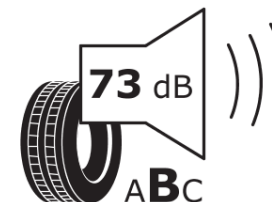

ENERG

MICHELIN

188642

HL295/30ZR21 (105Y) XL

C1