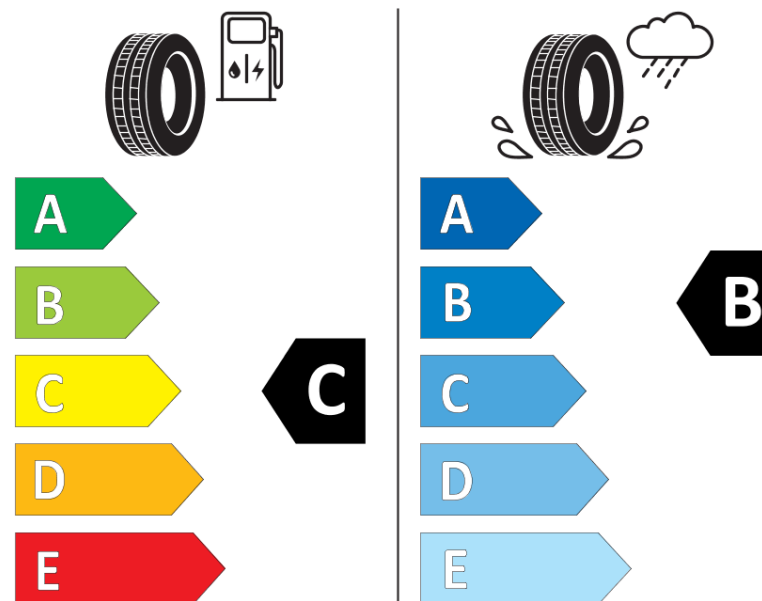

Informačný list výrobku

Nariadenie (EÚ) 2020/740

Dodávateľ alebo obchodná značka	MICHELIN
Obchodný názov alebo obchodné označenie	PILOT SPORT 4 S MO1 A
Katalógové číslo	188642
Označenie rozmeru pneumatiky	HL295/30ZR21
Index nosnosti	105
Index rýchlosti	(Y)
Trieda palivovej účinnosti	C
Trieda príľnavosti za mokra	B
Trieda vonkajšej hlučnosti	B
Hodnota vonkajšej hlučnosti	73 dB
Príľnavosť na snehu	Nie
Príľnavosť na ľade	Nie
Dátum začatia výroby	17/23
Dátum ukončenia výroby	
Zosilnené pneu s vyššou nosnosťou	XL
Doplňujúce informácie	HL295/30 ZR21 (105Y) XL PILOT SPORT 4 S MO1 A MI

ENERG

MICHELIN

188642

HL295/30ZR21 (105Y) XL

C1

2020/740