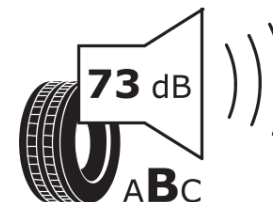

MICHELIN

196186

215/70R15C 109/107 R

C2