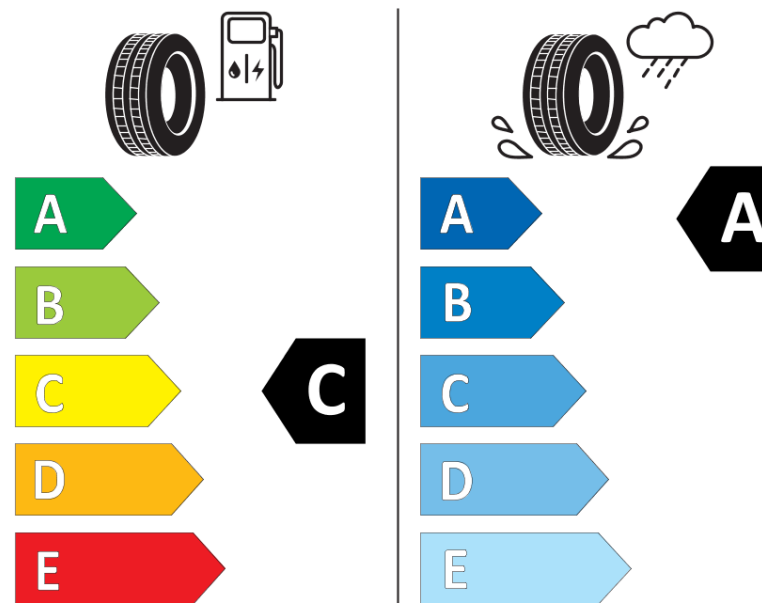

Informačný list výrobku

Nariadenie (EÚ) 2020/740

Dodávateľ alebo obchodná značka	MICHELIN
Obchodný názov alebo obchodné označenie	AGILIS CROSSCLIMATE
Katalógové číslo	196186
Označenie rozmeru pneumatiky	215/70R15C
Index nosnosti	109
Index nosnosti pri dvojmontáži	107
Index rýchlosti	R
Trieda palivovej účinnosti	C
Trieda príľnavosti za mokra	A
Trieda vonkajšej hlučnosti	B
Hodnota vonkajšej hlučnosti	73 dB
Príľnavosť na snehu	Áno
Dátum začatia výroby	49/17
Dátum ukončenia výroby	
Doplňujúce informácie	215/70 R 15C 109/107R AGILIS CROSSCLIMATE MI
Dodatočný index nosnosti (pri jednoduchej montáži)	
Dodatočný index nosnosti (pri dvojmontáži)	

Dodatočný index rýchlosti

MICHELIN

196186

215/70R15C 109/107 R

C2

2020/740