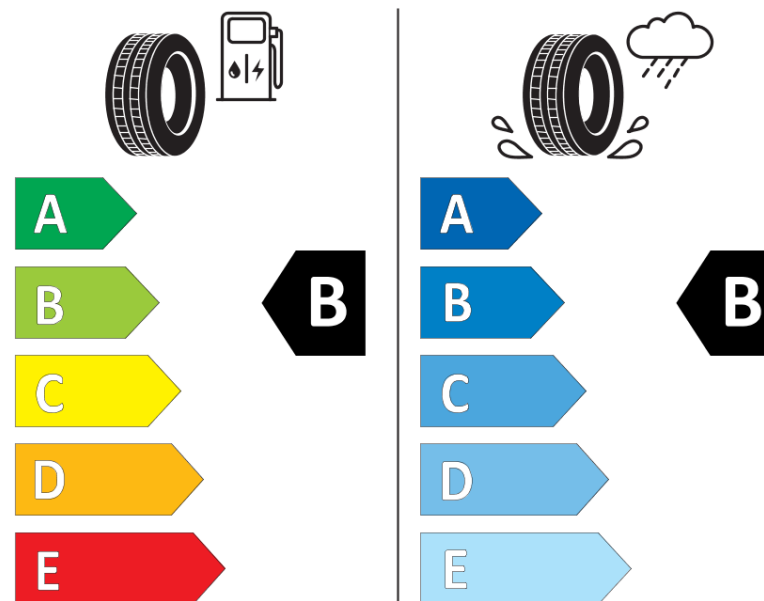

## Informačný list výrobku

Nariadenie (EÚ) 2020/740

Dodávateľ alebo obchodná značka	<b>MICHELIN</b>
Obchodný názov alebo obchodné označenie	<b>CROSSCLIMATE 2</b>
Katalógové číslo	<b>198470</b>
Označenie rozmeru pneumatiky	<b>235/50R18</b>
Index nosnosti	<b>97</b>
Index rýchlosti	<b>V</b>
Trieda palivovej účinnosti	<b>B</b>
Trieda príľnavosti za mokra	<b>B</b>
Trieda vonkajšej hlučnosti	<b>B</b>
Hodnota vonkajšej hlučnosti	<b>71 dB</b>
Príľnavosť na snehu	<b>Áno</b>
Príľnavosť na ľade	<b>Nie</b>
Dátum začatia výroby	<b>42/19</b>
Dátum ukončenia výroby	
Zosilnené pneu s vyššou nosnosťou	<b>SL</b>
Doplňujúce informácie	<b>235/50 R18 97V TL CROSSCLIMATE 2 MI</b>

**MICHELIN**

198470

235/50R18 97 V

C1

2020/740