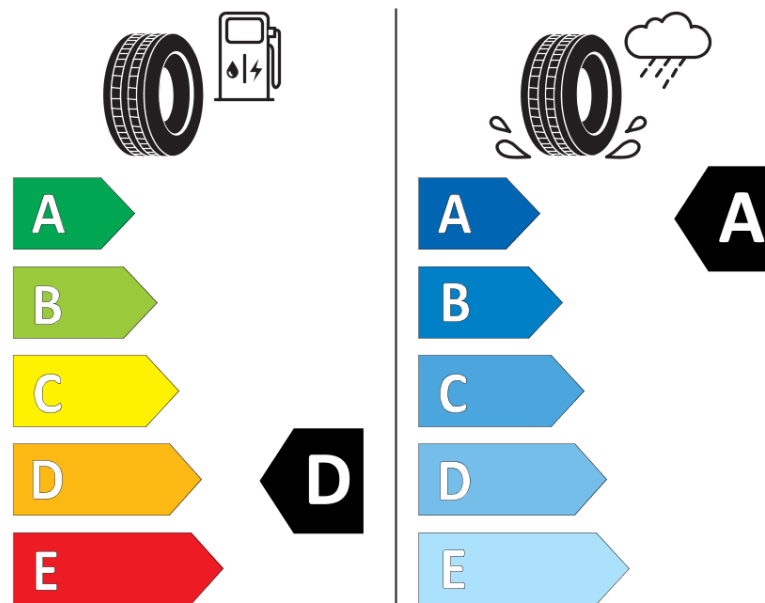

Informačný list výrobku

Nariadenie (EÚ) 2020/740

Dodávateľ alebo obchodná značka	MICHELIN
Obchodný názov alebo obchodné označenie	PILOT SPORT 4 S
Katalógové číslo	201682
Označenie rozmeru pneumatiky	255/30ZR21
Index nosnosti	93
Index rýchlosti	(Y)
Trieda palivovej účinnosti	D
Trieda príľnavosti za mokra	A
Trieda vonkajšej hlučnosti	B
Hodnota vonkajšej hlučnosti	71 dB
Príľnavosť na snehu	Nie
Príľnavosť na ľade	Nie
Dátum začatia výroby	41/16
Dátum ukončenia výroby	
Zosilnené pneu s vyššou nosnosťou	XL
Doplňujúce informácie	255/30 ZR21 (93Y) XL TL PILOT SPORT 4 S MI

ENERG

MICHELIN

201682

255/30ZR21 (93Y) XL

C1